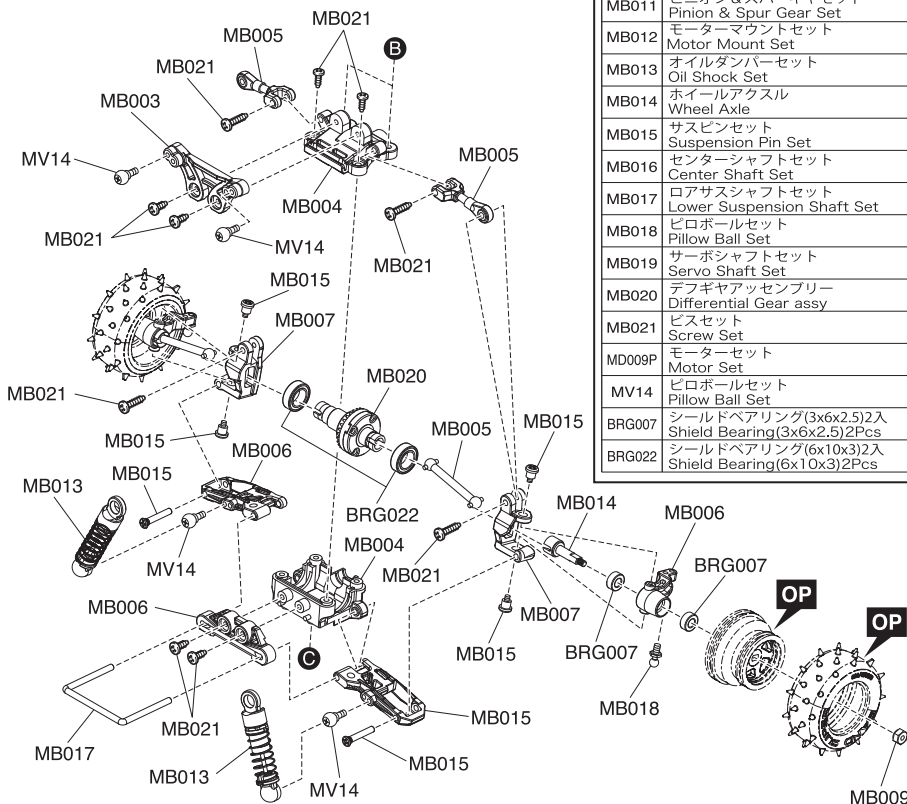

Exploded View / Explosionszeichnung Eclaté / Despiece / 分解図

Spare Parts / Ersatzteile / Pieces detachees. / Repuestos / スペアパーツ

No. 品番	Description パーツ名	★定価 (税込)
MB001	メインシャシー・レシーバーアンプユニット・サーボセット Main Chassis & Receiver Amp Unit & Servo Set	11550
MB002	レシーバーアンプユニット (ミニッツバギー) Receiver & ESC Unit Set (Mini-Z Buggy)	9450
MB003	バッテリーホルダーセット Battery Holder Set	525
MB004	バルクヘッドセット Bulkhead Set	420
MB005	サスペンションロッドセット Suspension Rod Set	420
MB006	サスペンションアームセット Suspension Arm Set	525
MB007	フロントハブキャリアセット Front Hub Carrier Set	420
MB008	サーボプレートセット Servo Plate Set	525
MB009	サーボセイバーセット Servo Saver Set	525
MB010	サーボギヤセット Servo Gear Set	420
MB011	ピニオン&スパーギヤセット Pinion & Spur Gear Set	525
MB012	モーターマウントセット Motor Mount Set	368
MB013	オイルダンパーセット Oil Shock Set	2100
MB014	ホイールアクスル Wheel Axle	420
MB015	サスペンションピンセット Suspension Pin Set	525
MB016	センターシャフトセット Center Shaft Set	735
MB017	ローサスペンションシャフトセット Lower Suspension Shaft Set	315
MB018	ピロボールセット Pillow Ball Set	420
MB019	サーボシャフトセット Servo Shaft Set	525
MB020	デフギヤアッセンブリー Differential Gear Assy	893
MB021	ビスセット Screw Set	683
MD009P	モーターセット Motor Set	1260
MV14	ピロボールセット Pillow Ball Set	525
BRG007	シールドベアリング(3x6x2.5)2入 Shield Bearing(3x6x2.5)2Pcs	735
BRG022	シールドベアリング(6x10x3)2入 Shield Bearing(6x10x3)2Pcs	1050

▶ The optional parts should be used for the parts marked with **OP**.

▶ Die Tuningteile sollen die mit **OP** markierten Teile ersetzen.

▶ Vous pouvez remplacer les pièces **OP** par des pièces options

▶ Las piezas opcionales deben ser utilizadas en las piezas marcadas con **OP**

▶ **OP** の印が付いたパーツはオプションパーツをご利用ください。

メーカー指定の純正部品を使用して
安全にR/Cを楽しみましょう。

*May not be required depending on the body type.
 *Gegebenenfalls nicht notwendig in Abhängigkeit zum Karosserietyp.
 *Nécessaire selon les modèles.
 *Puede no ser necesario dependiendo del tipo de carrocería.
 ボディによっては不要な場合があります。

Exploded View / Explosionszeichnung Eclaté / Despiece / 分解図

Servo
Servo
Servo
サーボ

メーカー指定の純正部品を使用して
安全にR/Cを楽しみましょう。