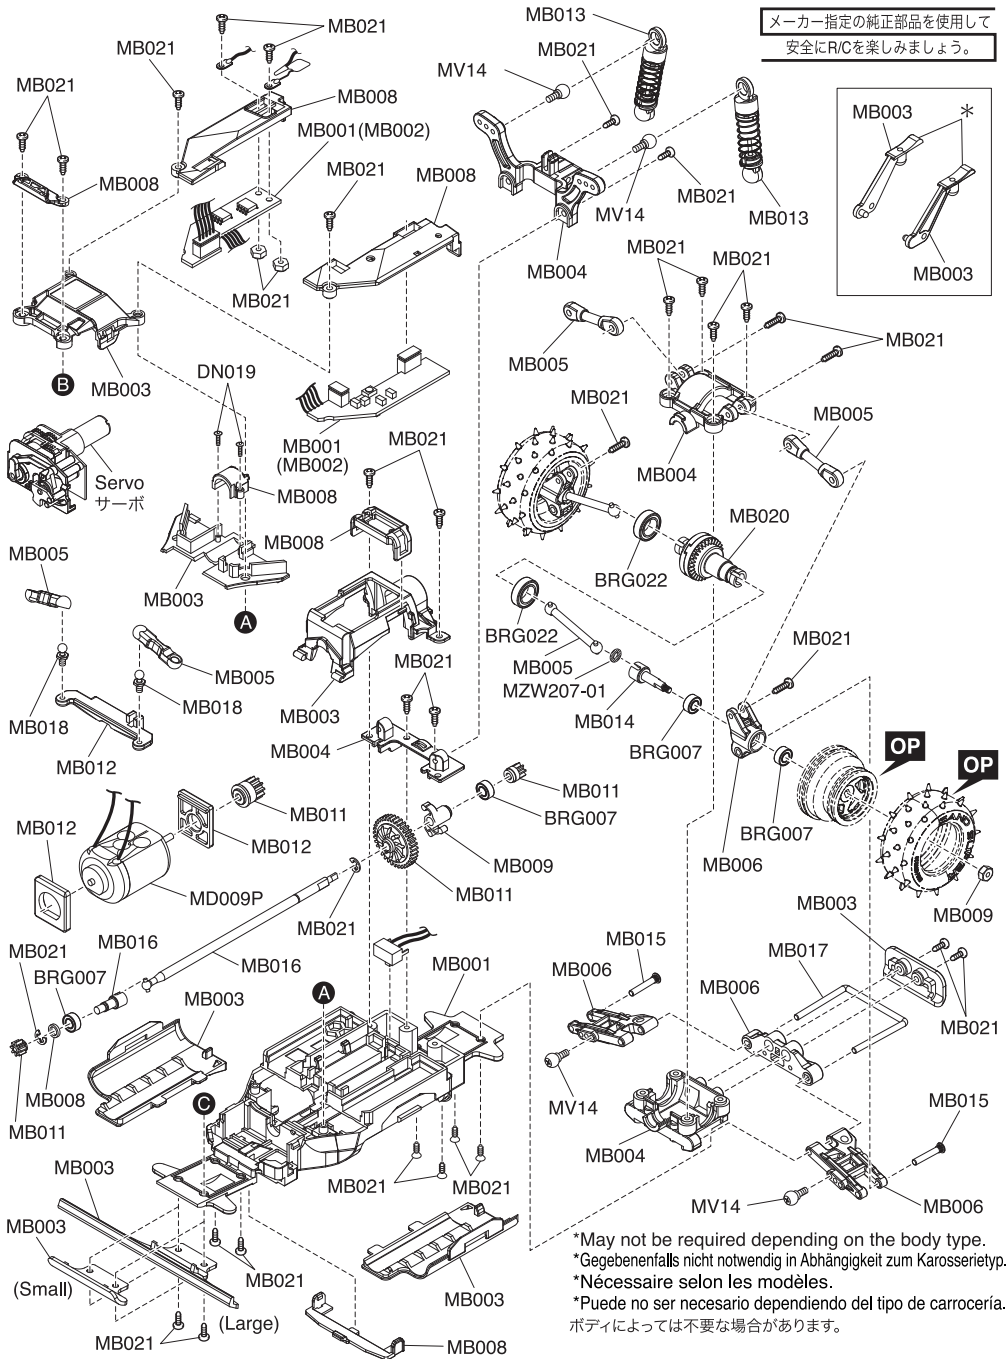

Exploded View / Explosionszeichnung Eclaté / Despiece / 分解図

Spare Parts / Ersatzteile / Pieces detachees. / Repuestos / スペアパーツ

No. 品番	Description パーツ名	★定価 (税込)
MB001	メインシャシー・レシーバーアンプユニット・サーボセット Main Chassis & Receiver Amp Unit & Servo Set	11550
MB002	レシーバーアンプユニット (ミニッツバギー) Receiver & ESC Unit Set (Mini-Z Buggy)	9450
MB003	バッテリーホルダーセット Battery Holder Set	525
MB004	バルクヘッドセット Bulkhead Set	420
MB005	サスペンションロッドセット Suspension Rod Set	420
MB006	サスペンションアームセット Suspension Arm Set	525
MB007	フロントハブキャリアセット Front Hub Carrier Set	420
MB008	サーボプレートセット Servo Plate Set	525
MB009	サーボセイバーセット Servo Saver Set	525
MB010	サーボギヤセット Servo Gear Set	420
MB011	ピニオン&スパーギヤセット Pinion & Spur Gear Set	525
MB012	モーターマウントセット Motor Mount Set	368
MB013	オイルダンパーセット Oil Shock Set	2100
MB014	ホイールアクスル Wheel Axle	420
MB015	サスペンションピンセット Suspension Pin Set	525
MB016	センターシャフトセット Center Shaft Set	735
MB017	ローサスペンションシャフトセット Lower Suspension Shaft Set	315
MB018	ピロボールセット Pillow Ball Set	420
MB019	サーボシャフトセット Servo Shaft Set	525
MB020	デフギヤアッセンブリー Differential Gear Assy	893
MB021	ビスセット Screw Set	683
MD009P	モーターセット Motor Set	1260
MV14	ピロボールセット Pillow Ball Set	525
BRG007	シールドベアリング(3x6x2.5)2入 Shield Bearing(3x6x2.5)2Pcs	735
BRG022	シールドベアリング(6x10x3)2入 Shield Bearing(6x10x3)2Pcs	1050

▶ The optional parts should be used for the parts marked with **OP**.

▶ Die Tuningteile sollen die mit **OP** markierten Teile ersetzen.

▶ Vous pouvez remplacer les pièces **OP** par des pièces options

▶ Las piezas opcionales deben ser utilizadas en las piezas marcadas con **OP**

▶ **OP** の印が付いたパーツはオプションパーツをご利用ください。

メーカー指定の純正部品を使用して
安全にR/Cを楽しみましょう。

*May not be required depending on the body type.
 *Gegebenenfalls nicht notwendig in Abhängigkeit zum Karosserietyp.
 *Nécessaire selon les modèles.
 *Puede no ser necesario dependiendo del tipo de carrocería.
 ボディによっては不要な場合があります。

Exploded View / Explosionszeichnung Eclaté / Despiece / 分解図

Servo
Servo
Servo
サーボ

メーカー指定の純正部品を使用して
安全にR/Cを楽しみましょう。