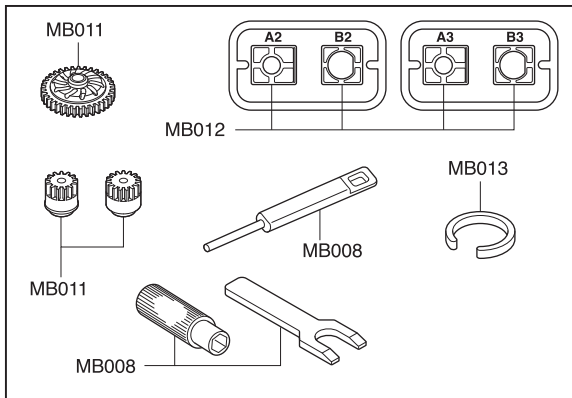

Exploded View / Explosionszeichnung Eclaté / Despiece / 分解図

Spare Parts / Ersatzteile / Pieces detachees. / Repuestos / スペアパーツ

No. 品番	Description パーツ名	★定価 (税込)
MB001	メインシャシー・レシーバーアンプユニット・サーボセット Main Chassis & Receiver Amp Unit & Servo Set	11550
MB002	レシーバーアンプユニット (ミニッツバギー) Receiver & ESC Unit Set (Mini-Z Buggy)	9450
MB003	バッテリーホルダーセット Battery Holder Set	525
MB004	バルクヘッドセット Bulkhead Set	420
MB005	サスペンションロッドセット Suspension Rod Set	420
MB006	サスペンションアームセット Suspension Arm Set	525
MB007	フロントハブキャリアセット Front Hub Carrier Set	420
MB008	サーボプレートセット Servo Plate Set	525
MB009	サーボセイバーセット Servo Saver Set	525
MB010	サーボギヤセット Servo Gear Set	420
MB011	ピニオン&スパーギヤセット Pinion & Spur Gear Set	525
MB012	モーターマウントセット Motor Mount Set	368
MB013	オイルダンパーセット Oil Shock Set	2100
MB014	ホイールアクスル Wheel Axle	420
MB015	サスペンションピンセット Suspension Pin Set	525
MB016	センターシャフトセット Center Shaft Set	735
MB017	ローサスペンションシャフトセット Lower Suspension Shaft Set	315
MB018	ピロボールセット Pillow Ball Set	420
MB019	サーボシャフトセット Servo Shaft Set	525
MB020	デフギヤアッセンブリー Differential Gear Assy	893
MB021	ビスセット Screw Set	683
MD009P	モーターセット Motor Set	1260
MV14	ピロボールセット Pillow Ball Set	525
BRG007	シールドベアリング(3x6x2.5)2入 Shield Bearing(3x6x2.5)2Pcs	735
BRG022	シールドベアリング(6x10x3)2入 Shield Bearing(6x10x3)2Pcs	1050

Exploded View / Explosionszeichnung Eclaté / Despiece / 分解図

Servo
Servo
Servo
サーボ

メーカー指定の純正部品を使用して
安全にR/Cを楽しみましょう。