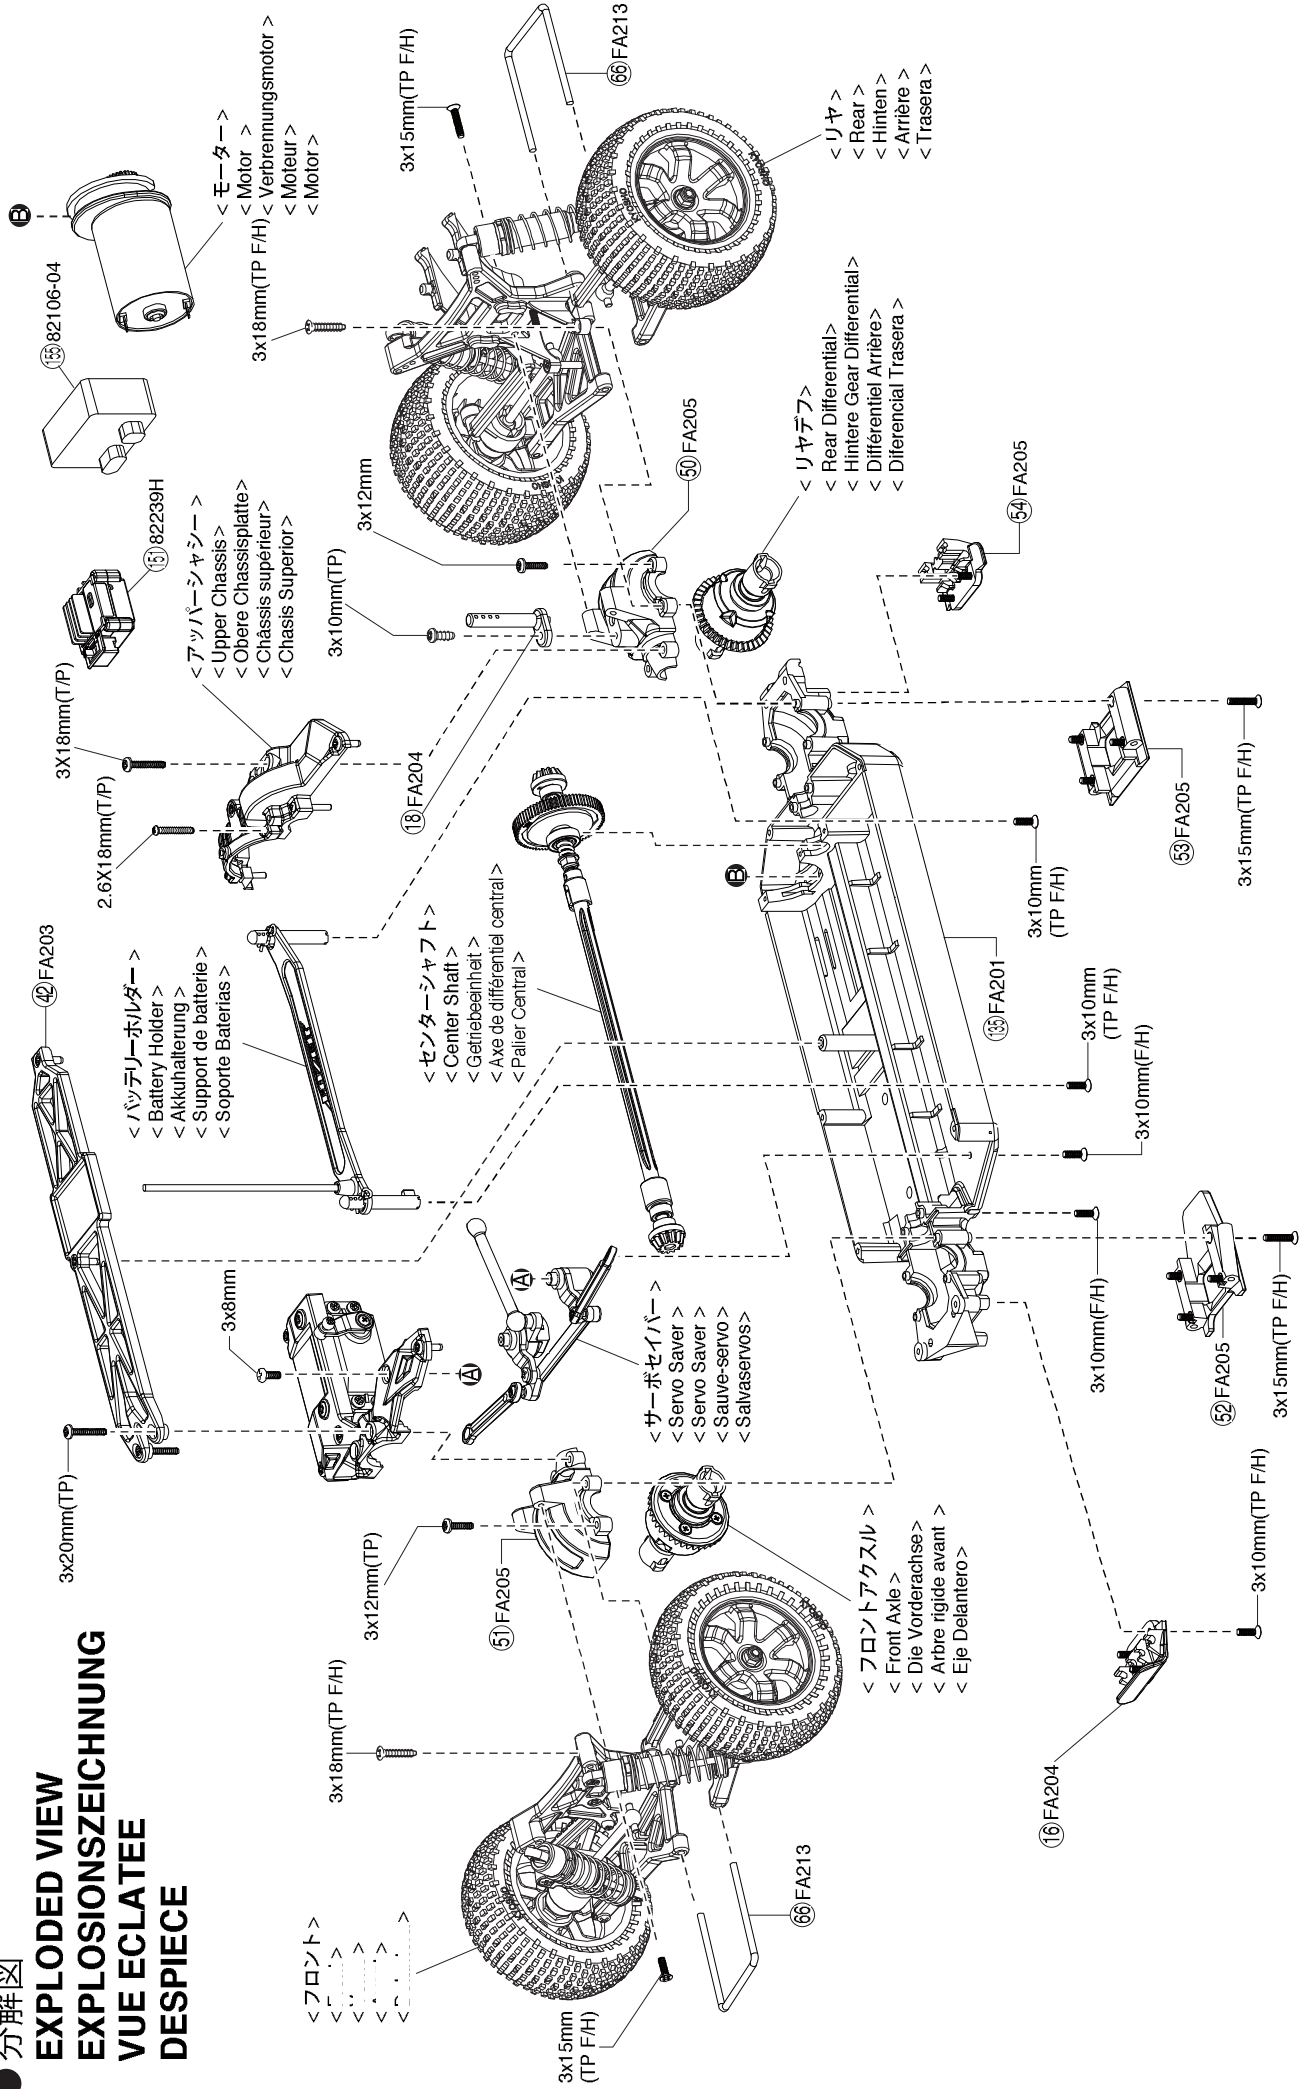

**EXPLODED VIEW  
EXPLOSIONSZEICHNUNG  
VUE ECLATEE  
DESPIECE**

<フロント>  
<Front>  
<Die Vorderachse>  
<Arbre rigide avant>

フロント / Front / Vorne /  
Avant / Delantera

センターシャフト / Center Shaft / Getriebeeinheit /  
 Axe de différentiel central / Palier Central

モーター / Motor / Motor / Moteur  
 Motor

リヤ / Rear / Hinten /  
Arrière / Trasera

デフギヤ / Differential / Gear Differential  
 Différentiel / Diferencial

ダンパー / Shock Absorber / Stoßdämpfer  
 Amortisseur / Amortiguador

< フロントダンパー >  
 < Front Shock >  
 < Stoßdämpfer, vorn >  
 < Amortisseurs avant >  
 < Amortiguadores Delanteros >

< リヤダンパー >  
 < Rear Shock >  
 < Stoßdämpfer, hinten >  
 < Amortisseurs arrière >  
 < Amortiguadores Traseros >