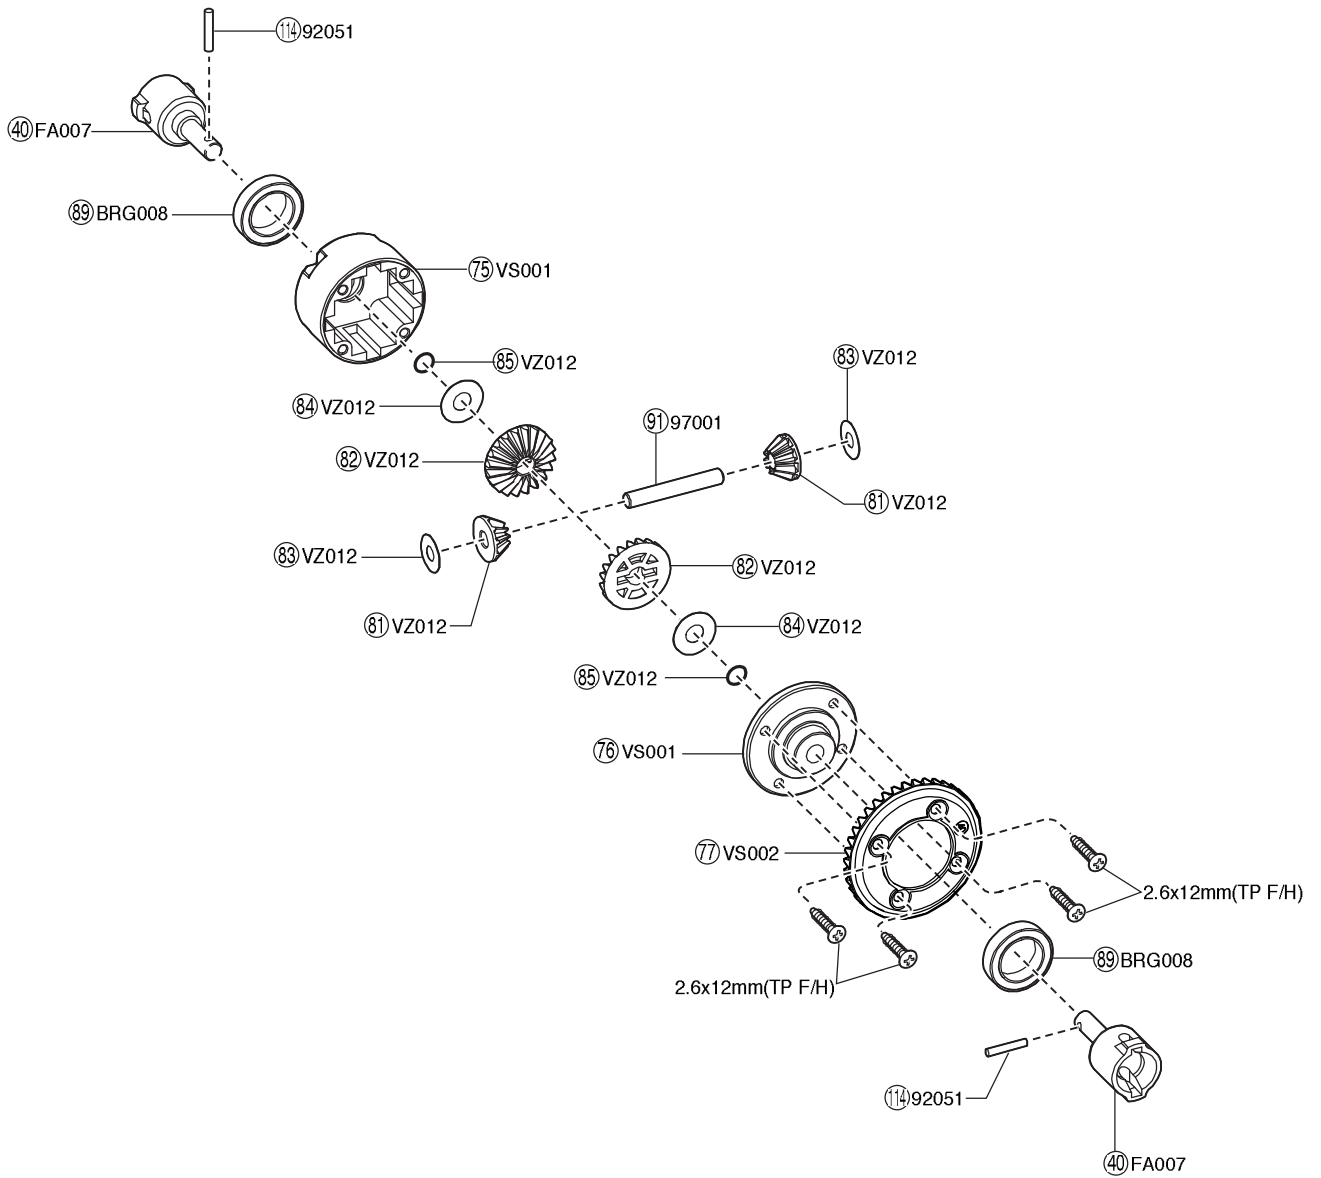

**EXPLODED VIEW  
EXPLOSIONSZEICHNUNG  
VUE ECLATEE  
DESPIECE**

<フロント>  
<Front>  
<Die Vorderachse>  
<Arbre rigide avant>

フロント / Front / Vorne /  
Avant / Delantera

センターシャフト / Center Shaft / Getriebeeinheit /  
 Axe de différentiel central / Palier Central

モーター / Motor / Motor / Moteur  
 Motor

リヤ / Rear / Hinten /  
Arrière / Trasera

デフギヤ / Differential / Gear Differential  
 Différentiel / Diferencial

ダンパー / Shock Absorber / Stoßdämpfer  
 Amortisseur / Amortiguador

< フロントダンパー >  
 < Front Shock >  
 < Stoßdämpfer, vorn >  
 < Amortisseurs avant >  
 < Amortiguadores Delanteros >

< リヤダンパー >  
 < Rear Shock >  
 < Stoßdämpfer, hinten >  
 < Amortisseurs arrière >  
 < Amortiguadores Traseros >