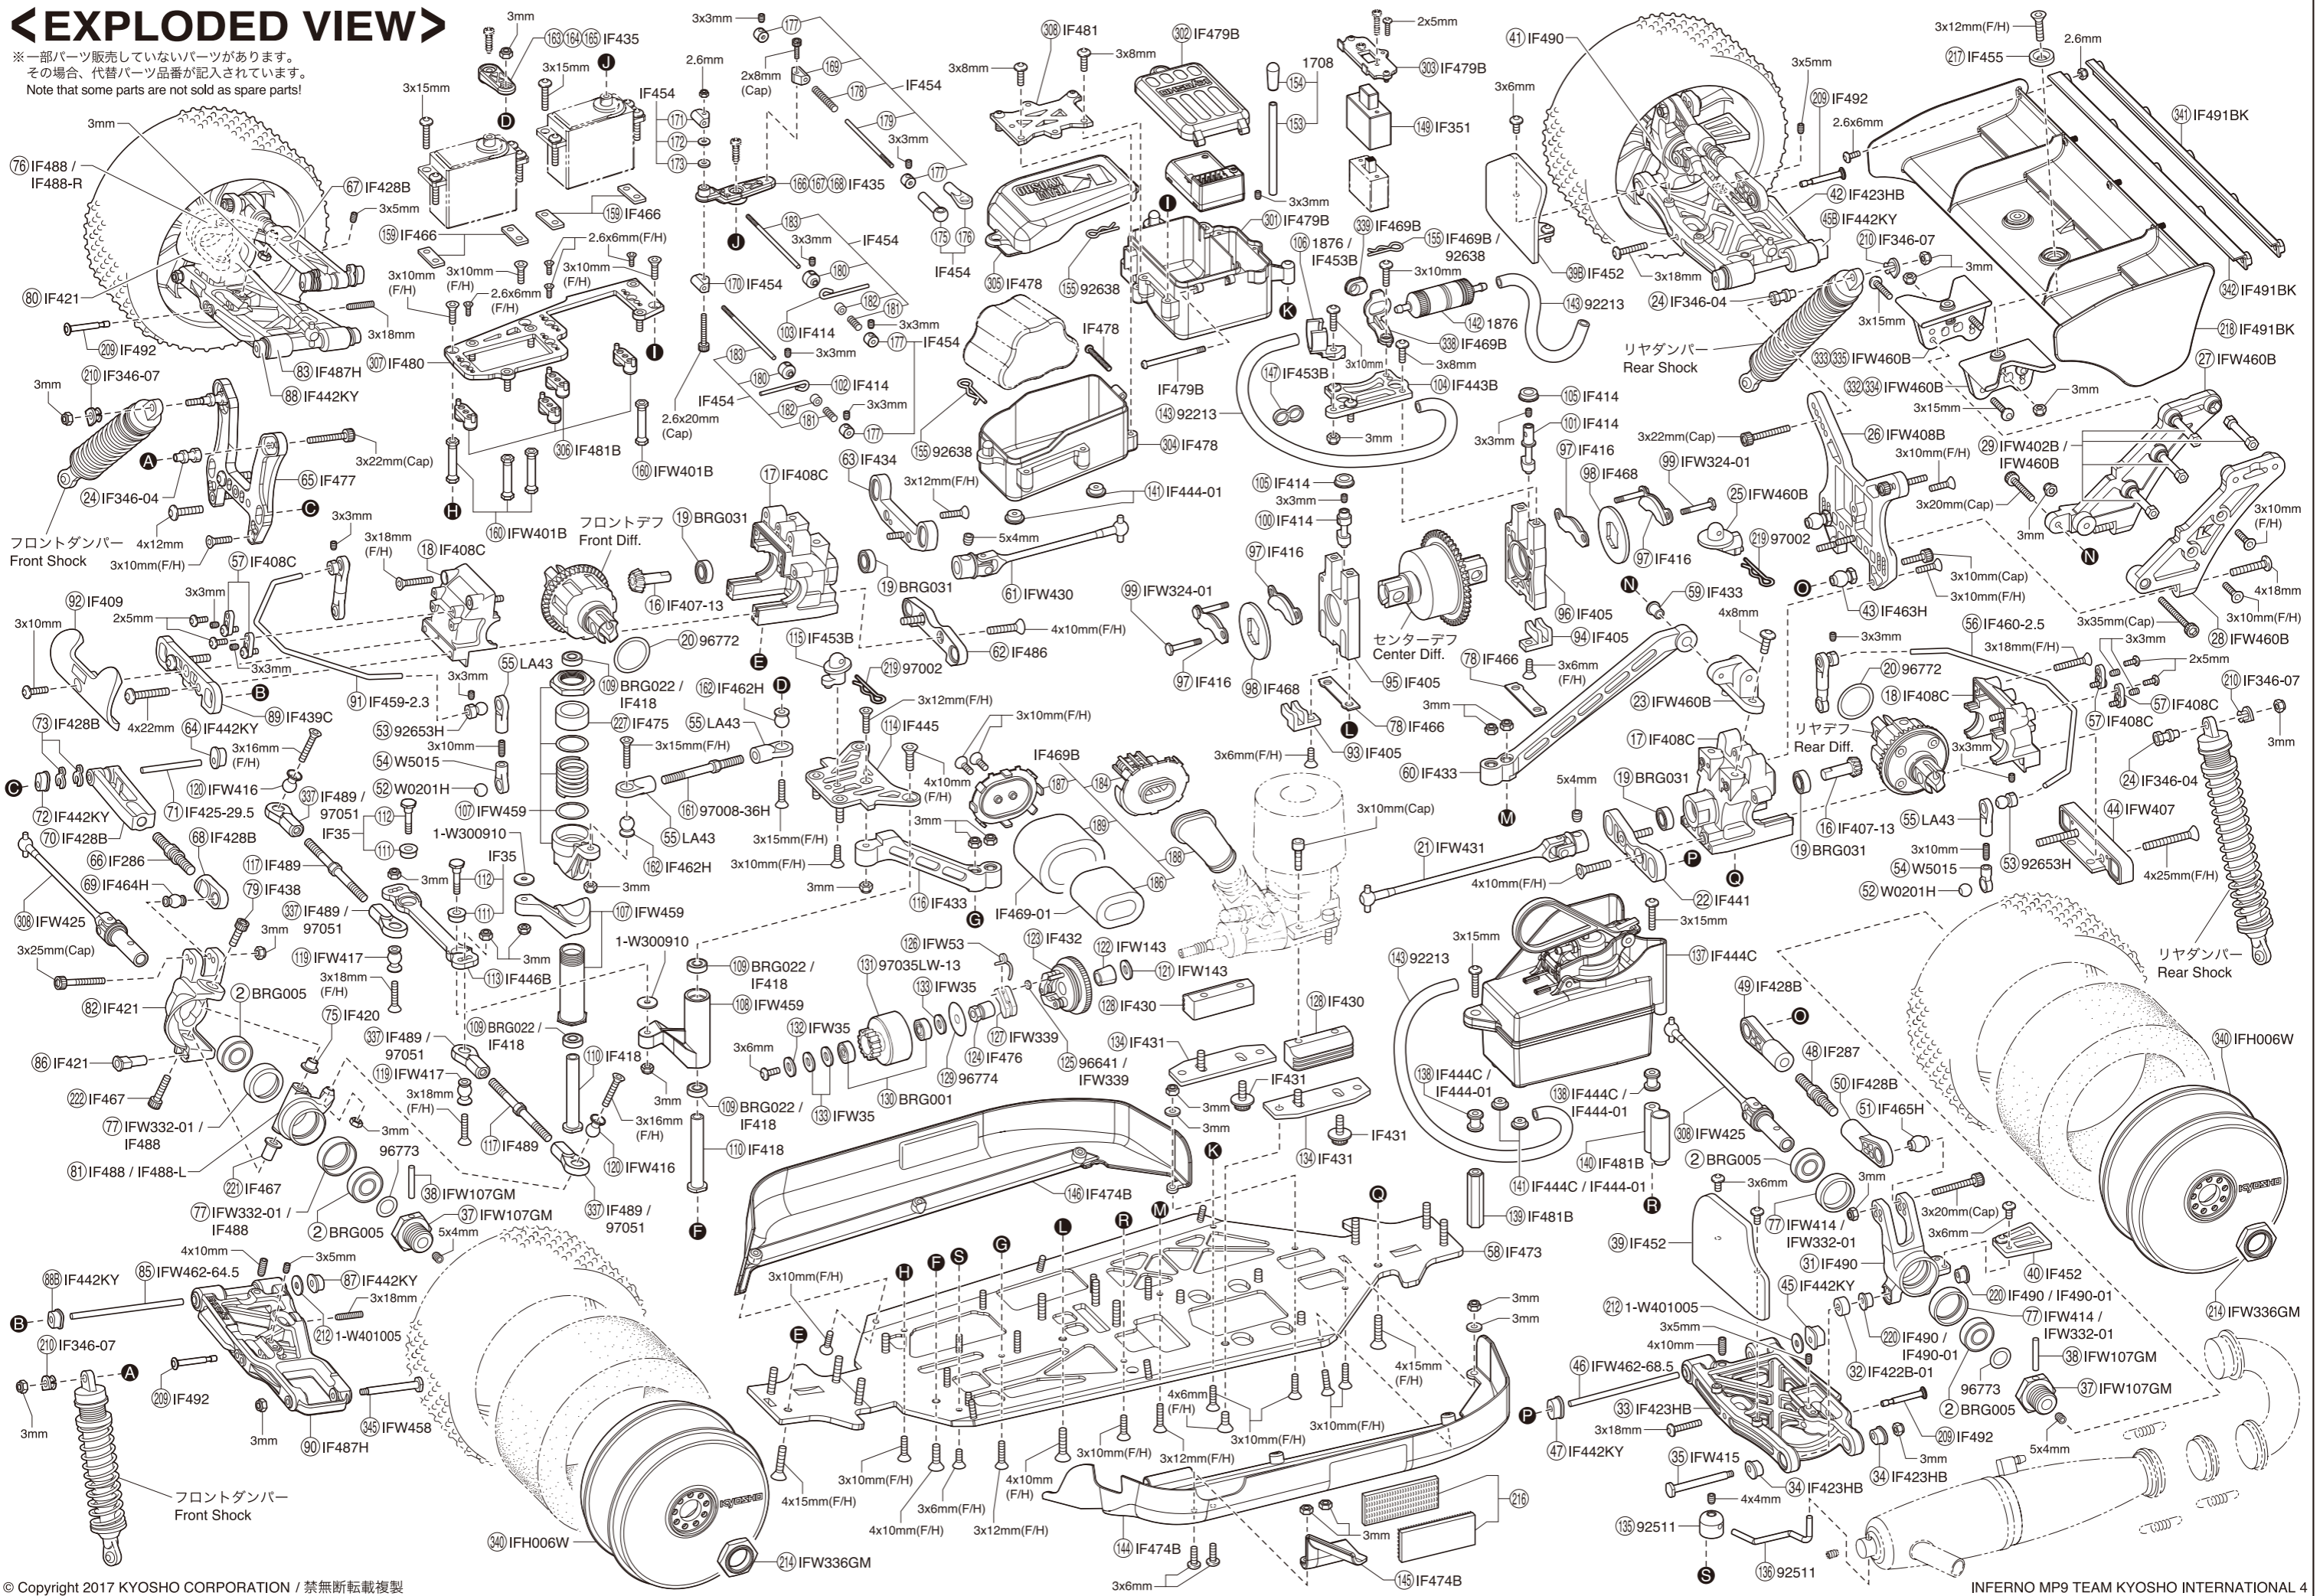

# <EXPLODED VIEW>

※一部パーツ販売していないパーツがあります。  
その場合、代替パーツ品番が記入されています。  
Note that some parts are not sold as spare parts!

# < EXPLODED VIEW >

## ● ダンパー Shock

<フロント用>  
<For front>

<リヤ用>  
<For rear>