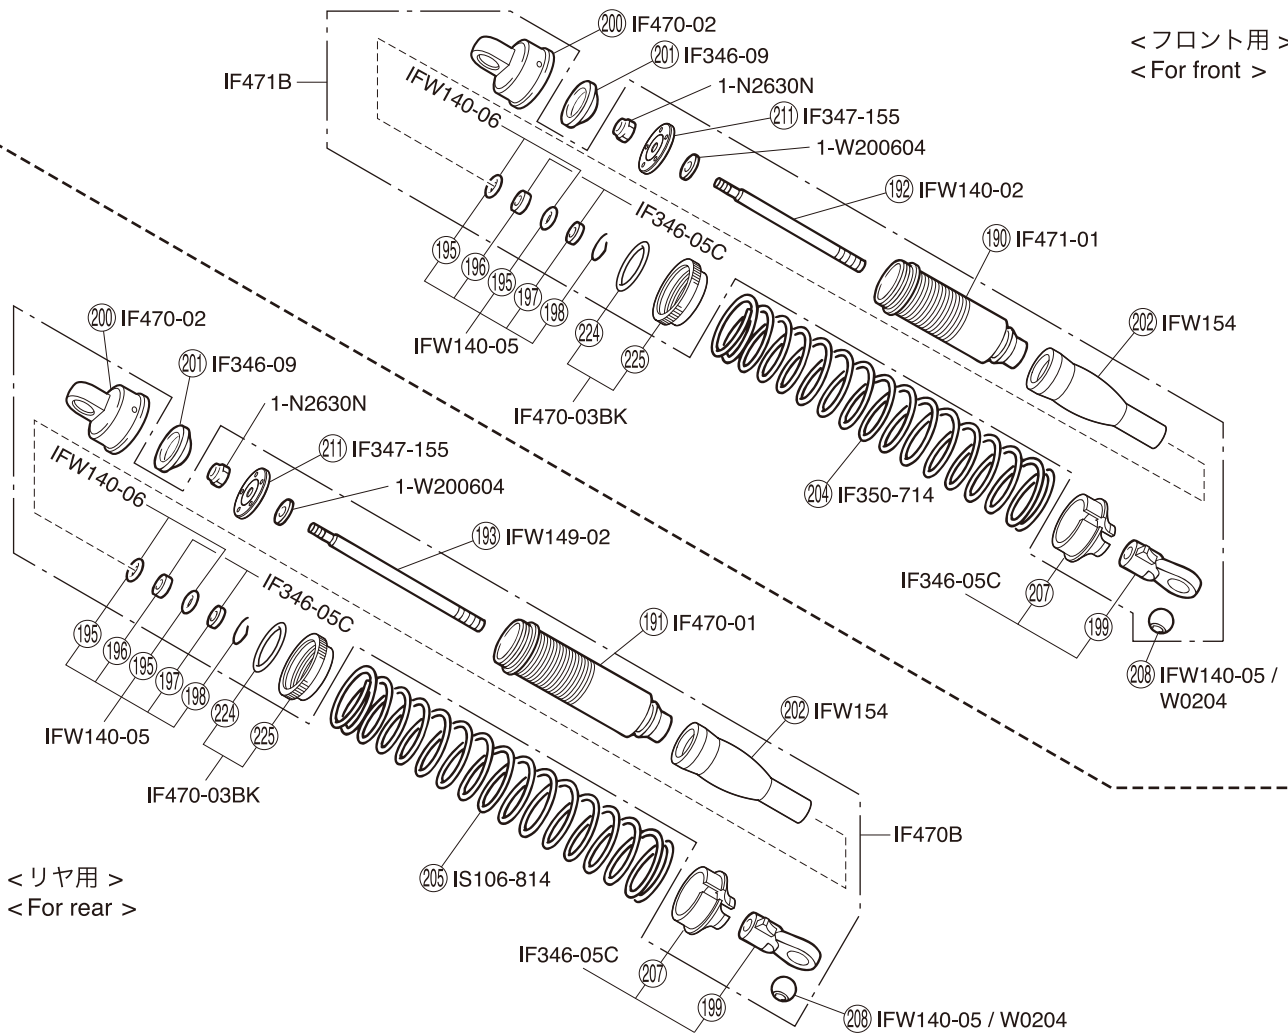

● ダンパー Shock

<フロント用>
<For front>

<リヤ用>
<For rear>