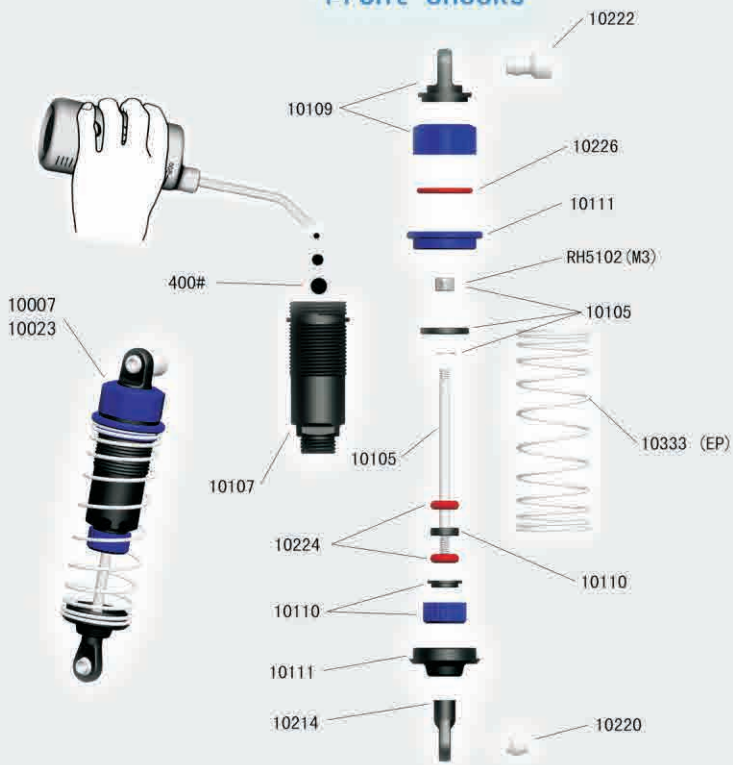

- 1、Steering Servo: 3kg/cm
- 2、Motor: 550 (MEGA EBD)
3650 (MEGA EBL)
- 3、ESC: 300A (MEGA EBD)
60A (MEGA EBL)
- 4、Battery: Ni-MH SC1800mAh 7.2V (MEGA EBD)
Li-Po 2700mAh 7.4V $\leq 25C$ (MEGA EBL)
- 5、RADIO: 2CH A M (MEGA EBD)
2CH 2.4GHz (MEGA EBL)

MEGA Buggy BUGGSTER EBL Brushless System Set:

MEGA Buggy BUGGSTER EBD Brushed System Set:

FRONT & REAR SHOCK ASSEMBLY

Front Shocks

(Dia. 2-1)

Rear Shocks

(Dia. 2-2)

MT Wheels

(Dia. 2-3)

B O M

TYPE	ICON	SPEC	QTY
Round Head Self Tapping Hex Screw		2*10	4
Button Head Hex Screw		M3*12	2
Cap Head Hex Screw		M3*8	4
		M3*18	2
		M3*10	10
		M3*12	3
Flat Head Hex		M3*14	4
		M3*18	2
		M3*36	2
		M3*3	2
		M4*4	1
Set Screw		M4*4	1
Ring Self Tapping Screw		3*4	2
Washer		ø6*ø3.1*0.2	2
Nylon Lock Nut		M3	2
E-clip		ø2.5	5
O'Ring		ø8.05*ø4.95*ø1.55	4
Ball Bearing		ø8*ø3*ø2.5	4
		ø15.6*ø12.6*ø1.5	2
		ø15*ø10*4	2