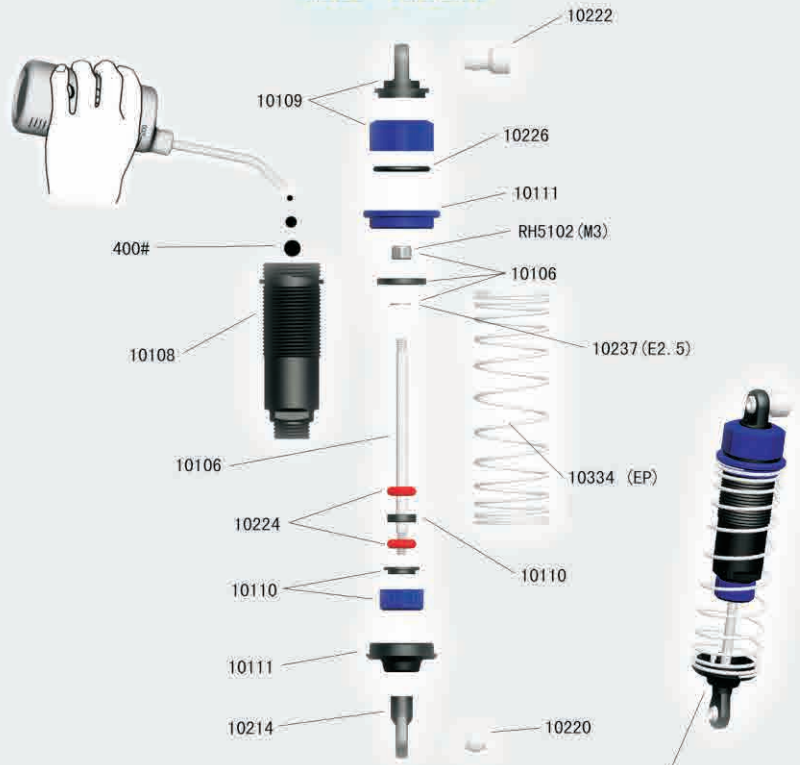

- 1、Steering Servo: 3kg/cm
- 2、Motor: 550 (MEGA EBD)
3650 (MEGA EBL)
- 3、ESC: 300A (MEGA EBD)
60A (MEGA EBL)
- 4、Battery: Ni-MH SC1800mAh 7.2V (MEGA EBD)
Li-Po 2700mAh 7.4V $\leq 25C$ (MEGA EBL)
- 5、RADIO: 2CH A M (MEGA EBD)
2CH 2.4GHz (MEGA EBL)

MEGA Buggy BUGGSTER EBL Brushless System Set:

MEGA Buggy BUGGSTER EBD Brushed System Set:

FRONT & REAR SHOCK ASSEMBLY

Front Shocks

(Dia. 2-1)

Rear Shocks

(Dia. 2-2)

MT Wheels

(Dia. 2-3)

B O M

TYPE	ICON	SPEC	QTY
Round Head Self Tapping Hex Screw		2*10	4
Button Head Hex Screw		M3*12	2
Cap Head Hex Screw		M3*8	4
		M3*18	2
		M3*10	10
		M3*12	3
Flat Head Hex		M3*14	4
		M3*18	2
		M3*36	2
		M3*3	2
		M4*4	1
Set Screw		M4*4	1
Ring Self Tapping Screw		3*4	2
Washer		ø6*ø3.1*0.2	2
Nylon Lock Nut		M3	2
E-clip		ø2.5	5
O'Ring		ø8.05*ø4.95*ø1.55	4
Ball Bearing		ø8*ø3*ø2.5	4
		ø15.6*ø12.6*ø1.5	2
		ø15*ø10*4	2