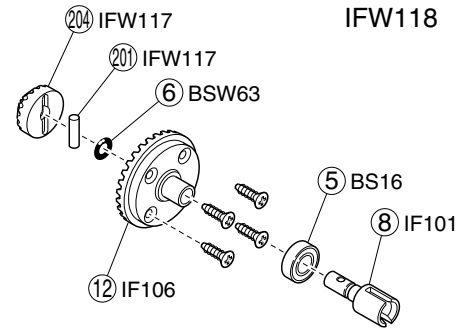

< EXPLODED VIEW (1) >

● デフギヤ Gear Differential

<フロント>
<Front>

IFW118

<リヤ>
<Rear>

<センター>
<Center>

IFW119

● ダンパー Shock

<リヤ>
<Rear>

<フロント>
<Front>

IFW140

IFW141

<EXPLODED VIEW>

一部パーツ販売していないパーツがあります。
Parts identified only by key numbers are not sold individually !