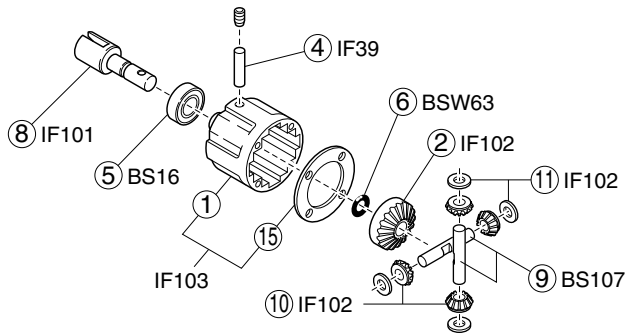

< EXPLODED VIEW (1) >

● デフギヤ Gear Differential

<フロント>
<Front>

IFW118

<リヤ>
<Rear>

<センター>
<Center>

IFW119

● ダンパー Shock

<リヤ>
<Rear>

<フロント>
<Front>

IFW140

IFW141

<EXPLODED VIEW>

一部パーツ販売していないパーツがあります。
Parts identified only by key numbers are not sold individually !