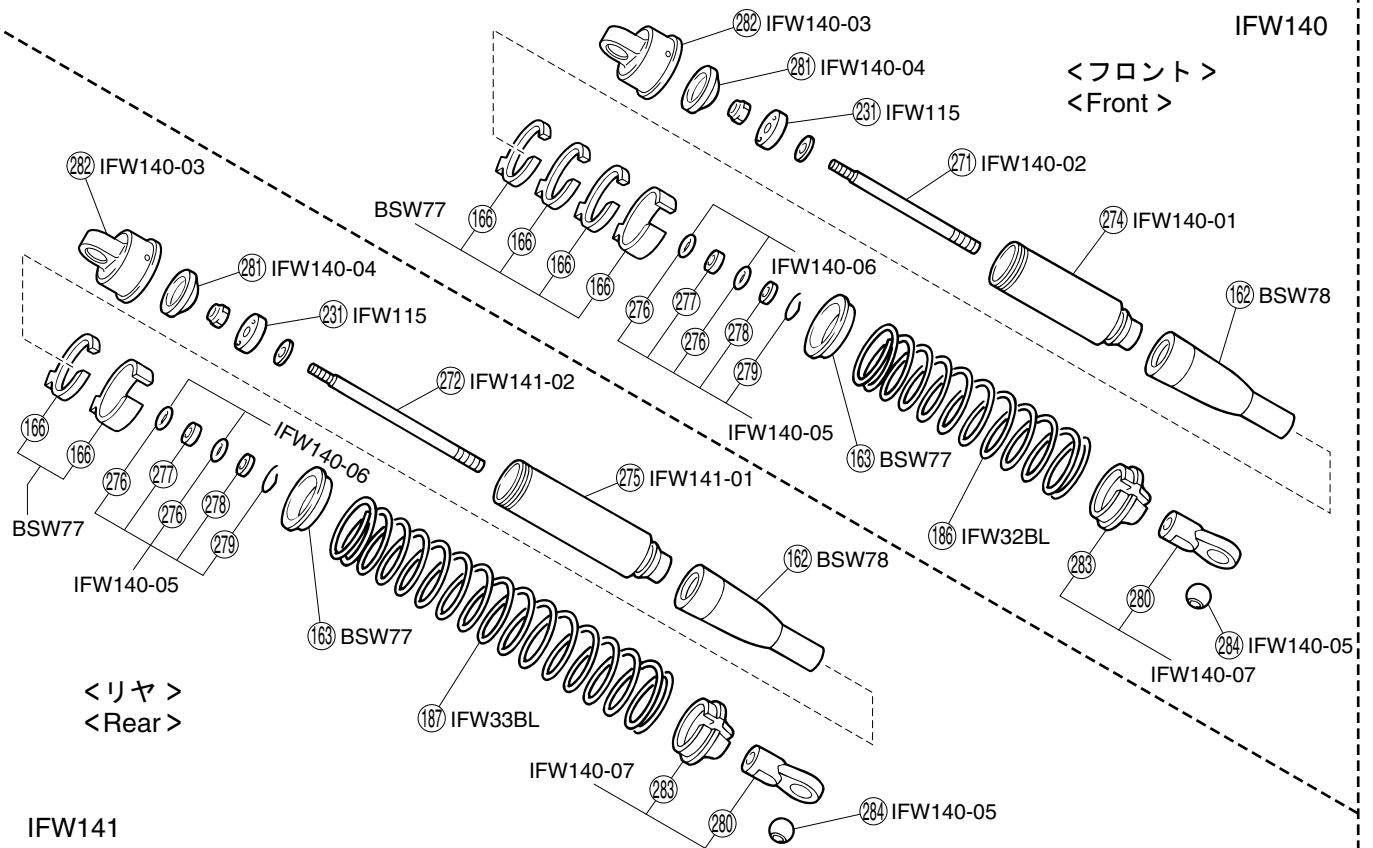

< EXPLODED VIEW (1) >

● デフギヤ Gear Differential

<フロント>
<Front>

IFW118

<リヤ>
<Rear>

<センター>
<Center>

IFW119

● ダンパー Shock

<リヤ>
<Rear>

<フロント>
<Front>

IFW140

IFW141

<EXPLODED VIEW>

一部パーツ販売していないパーツがあります。
Parts identified only by key numbers are not sold individually !