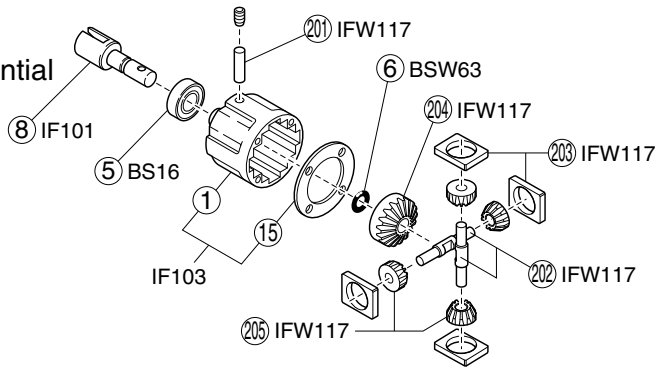

< EXPLODED VIEW (1) >

● デフギヤ Gear Differential

<フロント>
<Front>

IFW118

<リヤ>
<Rear>

<センター>
<Center>

IFW119

● ダンパー Shock

<リヤ>
<Rear>

<フロント>
<Front>

IFW140

IFW141

<EXPLODED VIEW>

一部パーツ販売していないパーツがあります。
Parts identified only by key numbers are not sold individually !