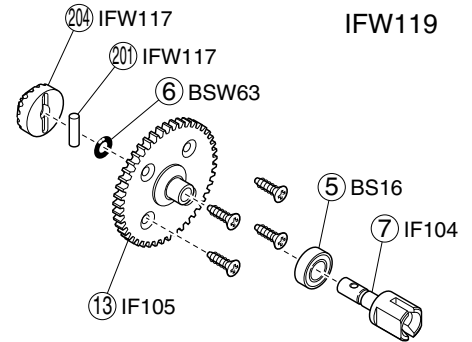

< EXPLODED VIEW (1) >

● デフギヤ Gear Differential

<フロント>
<Front>

IFW118

<リヤ>
<Rear>

<センター>
<Center>

IFW119

● ダンパー Shock

<リヤ>
<Rear>

<フロント>
<Front>

IFW140

IFW141

<EXPLODED VIEW>

一部パーツ販売していないパーツがあります。
Parts identified only by key numbers are not sold individually !