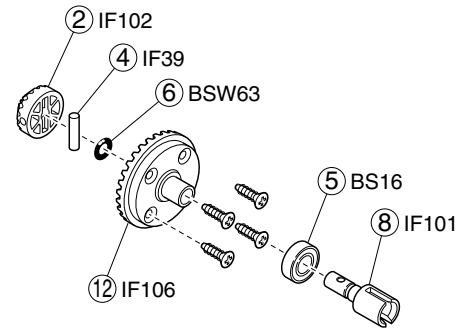

< EXPLODED VIEW (1) >

● デフギヤ Gear Differential

<フロント>
<Front>

IFW118

<リヤ>
<Rear>

<センター>
<Center>

IFW119

● ダンパー Shock

<リヤ>
<Rear>

<フロント>
<Front>

IFW140

IFW141

<EXPLODED VIEW>

一部パーツ販売していないパーツがあります。
Parts identified only by key numbers are not sold individually !