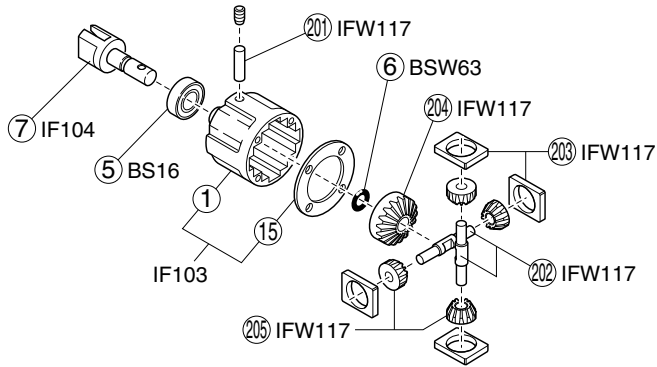

< EXPLODED VIEW (1) >

● デフギヤ Gear Differential

<フロント>
<Front>

IFW118

<リヤ>
<Rear>

<センター>
<Center>

IFW119

● ダンパー Shock

<リヤ>
<Rear>

<フロント>
<Front>

IFW140

IFW141

<EXPLODED VIEW>

一部パーツ販売していないパーツがあります。
Parts identified only by key numbers are not sold individually !