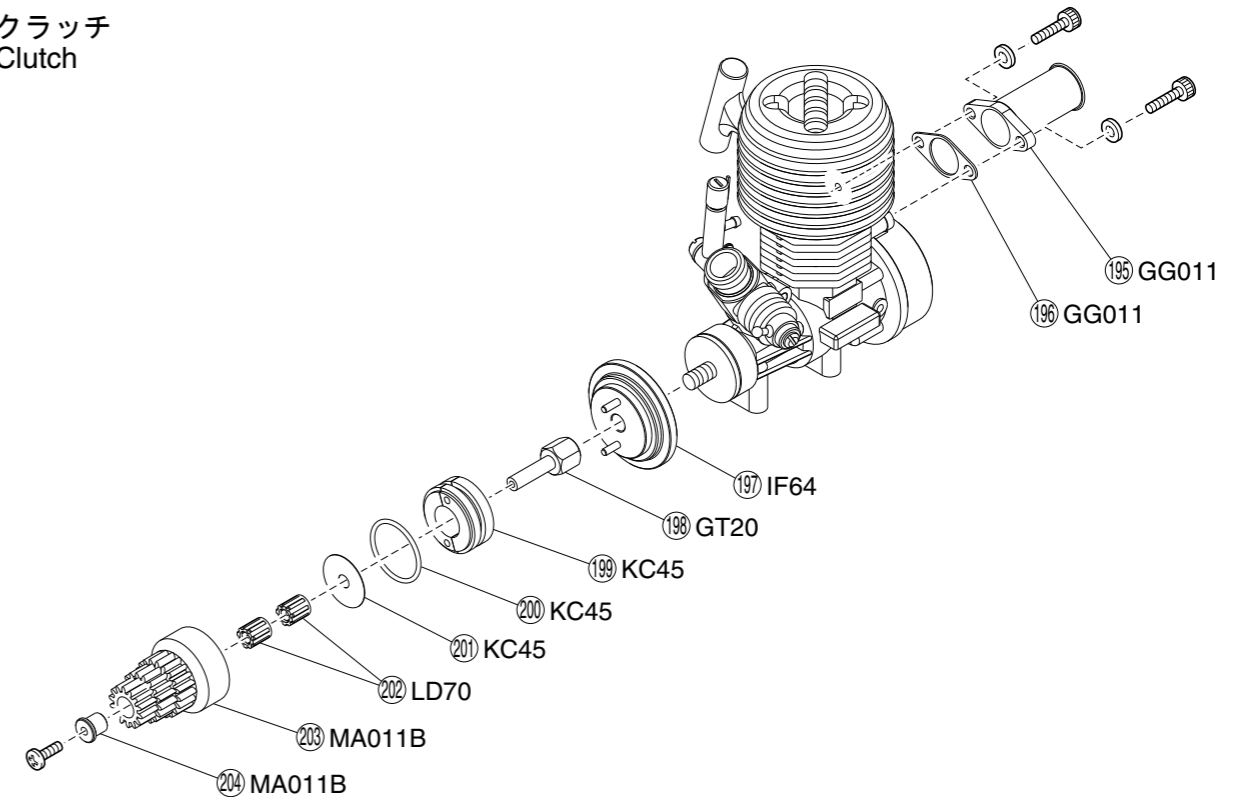

< EXPLODED VIEW >

●デフギヤ
Gear Differential

●ダンパー
Shock

MA061

< EXPLODED VIEW >

●QRCユニット
QRC Unit

●クラッチ
Clutch

< EXPLODED VIEW >