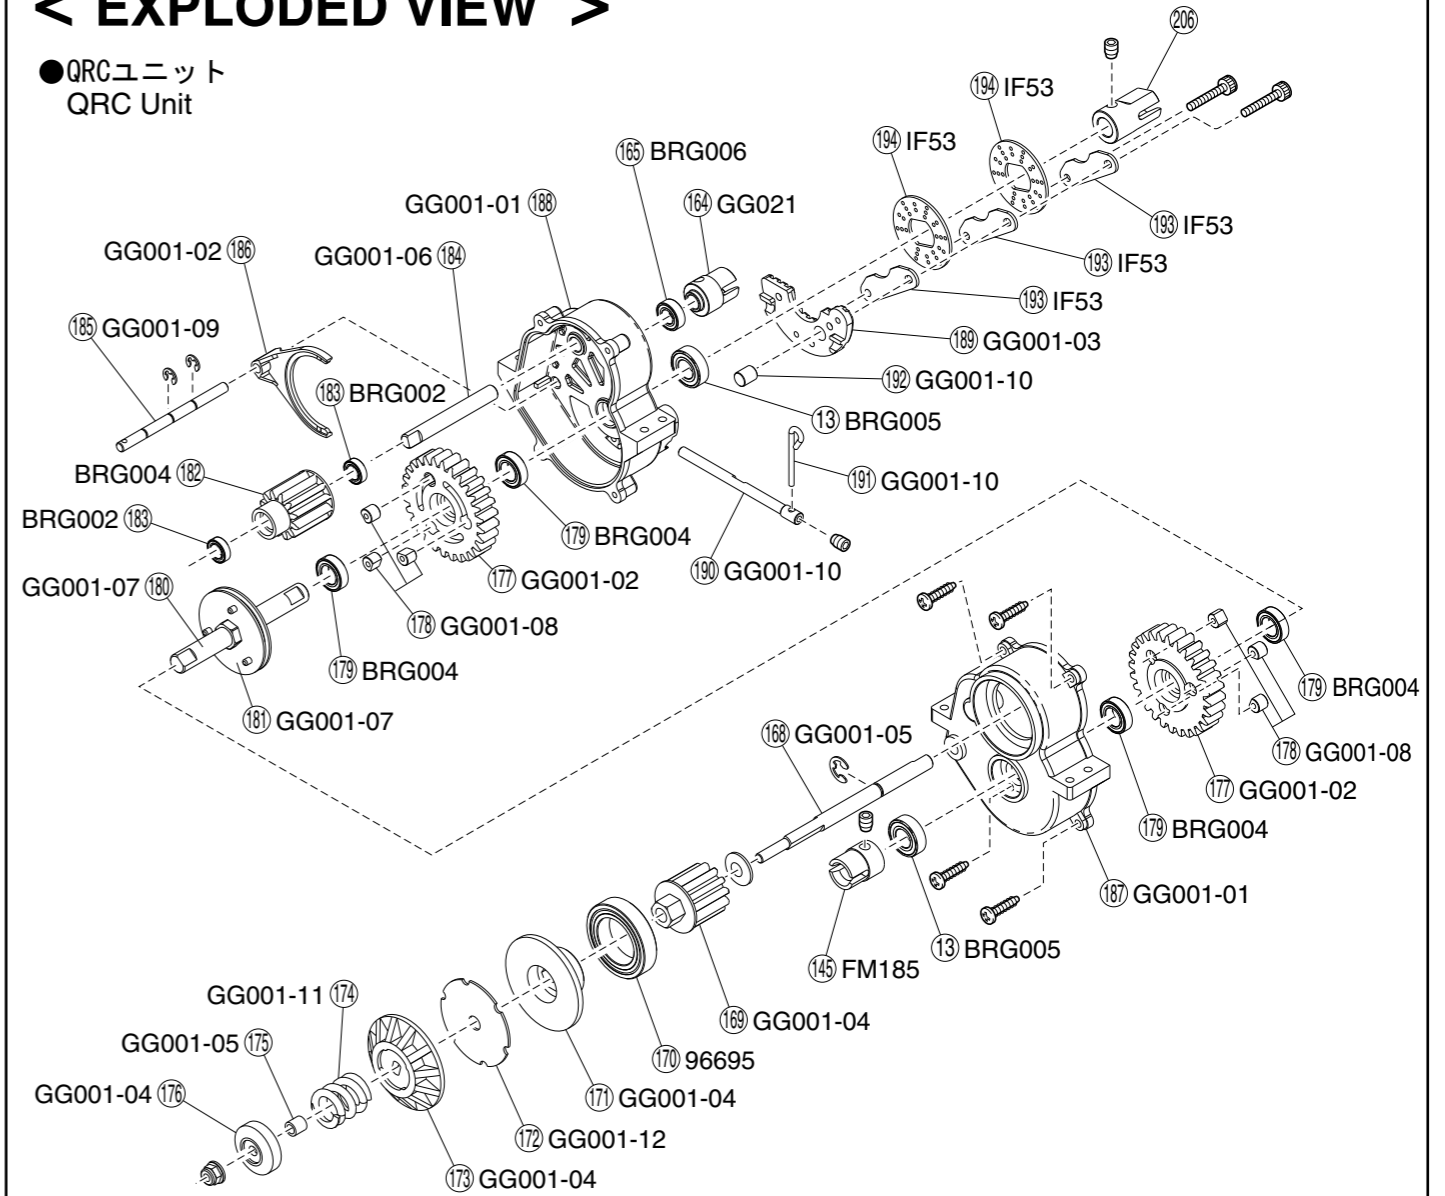

< EXPLODED VIEW >

●デフギヤ
Gear Differential

●ダンパー
Shock

MA061

< EXPLODED VIEW >

●QRCユニット
QRC Unit

●クラッチ
Clutch

< EXPLODED VIEW >