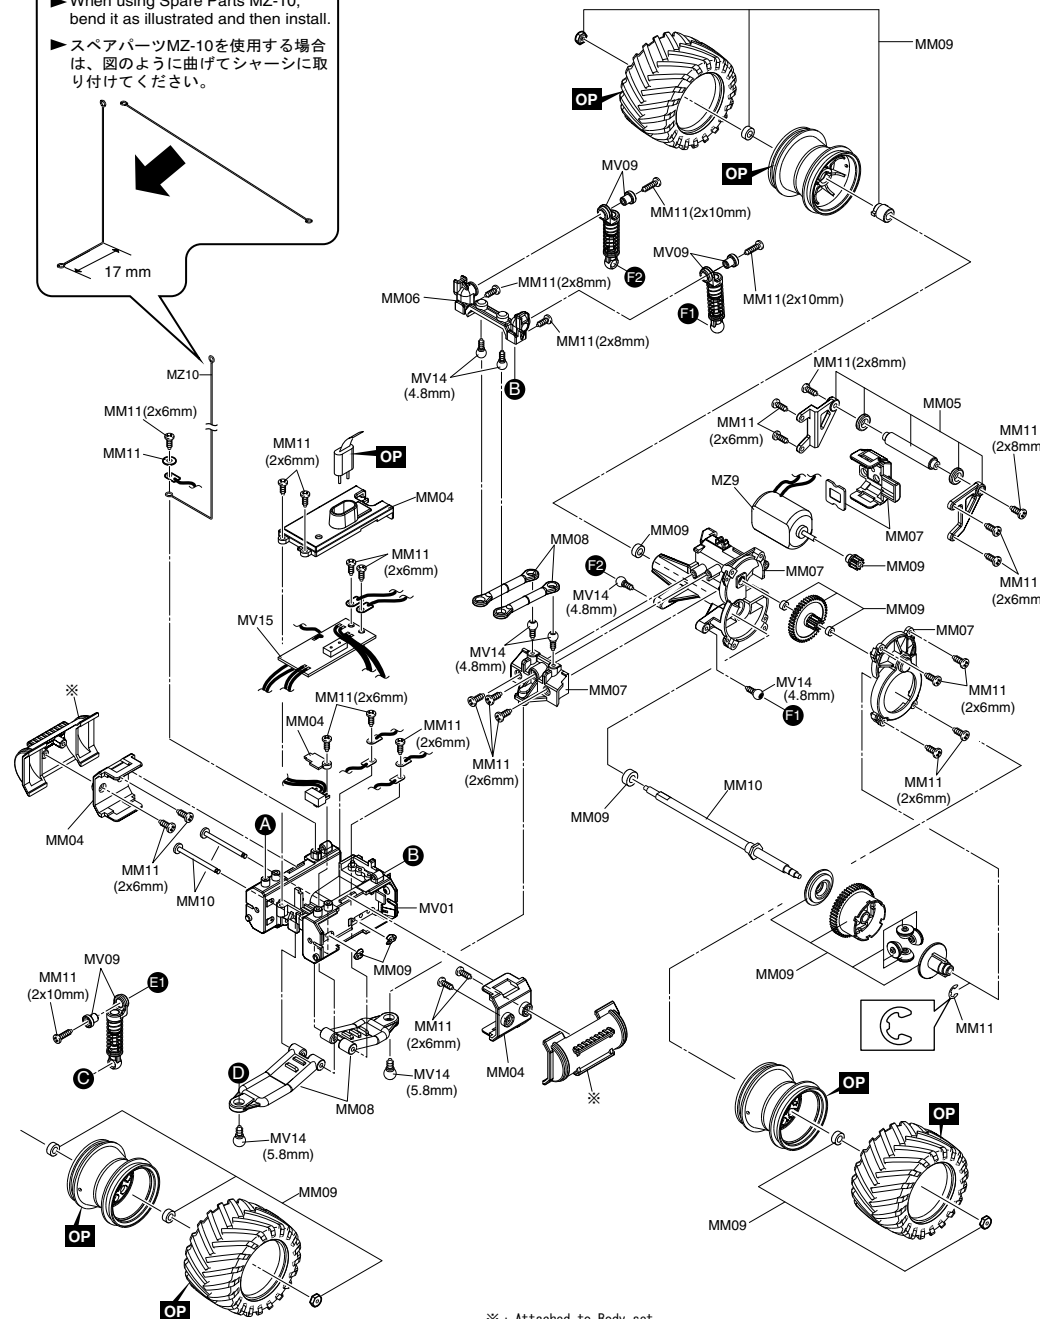

EXPLODED VIEW / EXPLOSIONSZEICHNUNG

/ ECLATf / DESPIECE / 分解図

Spare Parts / Ersatzteile / Pieces detachees. / Repuestos / スペアパーツ

No. 品番	Description パーツ名	定価	発送 手数料
MM01	Servo Case Set サーボケースセット	450	200 (一律)
MM02	Knuckle & Tie Rod Set ナックル&タイロッドセット	650	
MM03	Servo Saver Set サーボセイバーセット	450	
MM04	Chassis Small Parts Set シャシー小物セット	450	
MM05	Wheelie Bar Set ウィリーバーセット	400	
MM06	Shock Stay Set ダンパースタースセット	400	
MM07	Gear Box Set ギヤボックスセット	450	
MM08	Suspension Arm Set サスペンションアームセット	350	
MM09	Gear Set ギヤセット	800	
MM10	Shaft Set シャフトセット	750	
MM11	Screw Set ビスセット	350	
MV01	Main Chassis Set メインシャシーセット	900	
MV09	Shock Set ダンパーセット	800	
MV14	Pillow Ball Set ピロボールセット	500	
MV15	R/C Unit Set R/Cユニットセット	8000	
MZ8-1	Servo Gear Set サーボギヤセット	400	
MZ8-3	Servo Gear Shaft Set サーボギヤシャフトセット	350	
MZ9	Motor Set モーターセット	900	
MZ10	Antenna Set アンテナセット	350	

▶ When using Spare Parts MZ-10, bend it as illustrated and then install.
▶ スペアパーツMZ-10を使用する場合は、図のように曲げてシャーシに取り付けてください。

▶ The optional parts should be used for the parts marked with **OP**.

▶ **OP** の印が付いたパーツはオプションパーツをご利用ください。

※: Attached to Body set.
ボディセットに付属しています。