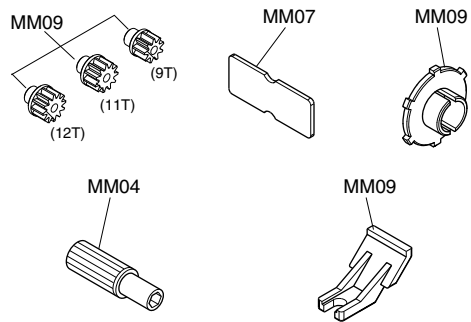

EXPLODED VIEW / EXPLOSIONSZEICHNUNG

/ ECLATf / DESPIECE / 分解図

Spare Parts / Ersatzteile / Pieces detachees. / Repuestos / スペアパーツ

No. 品番	Description パーツ名	定価	発送 手数料
MM01	Servo Case Set サーボケースセット	450	200 (一律)
MM02	Knuckle & Tie Rod Set ナックル&タイロッドセット	650	
MM03	Servo Saver Set サーボセイバーセット	450	
MM04	Chassis Small Parts Set シャシー小物セット	450	
MM05	Wheelie Bar Set ウィリーバーセット	400	
MM06	Shock Stay Set ダンパースタースセット	400	
MM07	Gear Box Set ギヤボックスセット	450	
MM08	Suspension Arm Set サスペンションアームセット	350	
MM09	Gear Set ギヤセット	800	
MM10	Shaft Set シャフトセット	750	
MM11	Screw Set ビスセット	350	
MV01	Main Chassis Set メインシャシーセット	900	
MV09	Shock Set ダンパーセット	800	
MV14	Pillow Ball Set ピロボールセット	500	
MV15	R/C Unit Set R/Cユニットセット	8000	
MZ8-1	Servo Gear Set サーボギヤセット	400	
MZ8-3	Servo Gear Shaft Set サーボギヤシャフトセット	350	
MZ9	Motor Set モーターセット	900	
MZ10	Antenna Set アンテナセット	350	

▶ When using Spare Parts MZ-10, bend it as illustrated and then install.
▶ スペアパーツMZ-10を使用する場合は、図のように曲げてシャーシに取り付けてください。

▶ The optional parts should be used for the parts marked with **OP**.

▶ **OP** の印が付いたパーツはオプションパーツをご利用ください。

※: Attached to Body set.
ボディセットに付属しています。