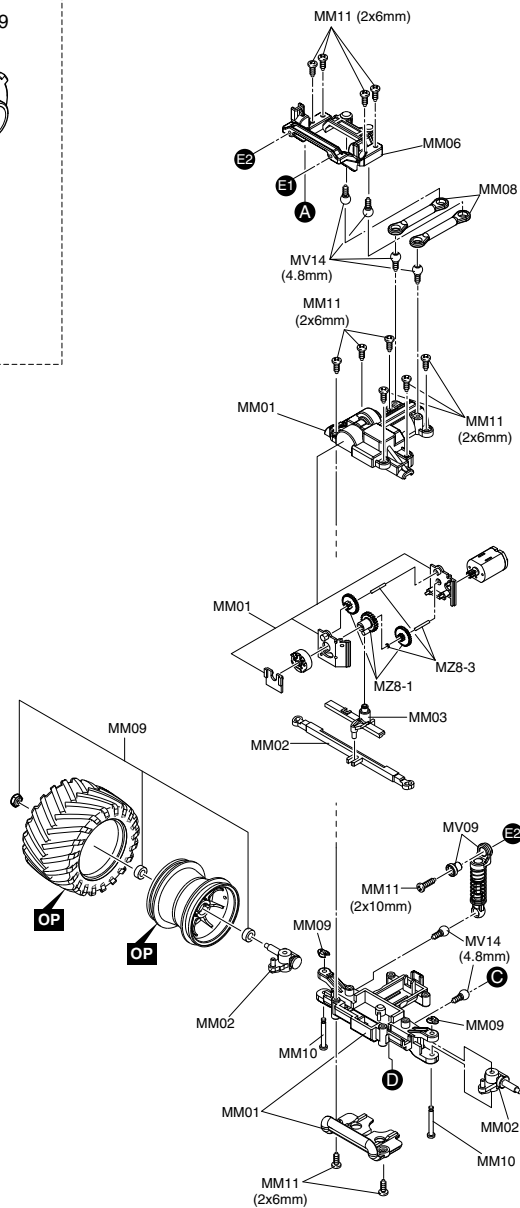

EXPLODED VIEW / EXPLOSIONSZEICHNUNG

/ ECLATf / DESPIECE / 分解図

Spare Parts / Ersatzteile / Pieces detachees. / Repuestos / スペアパーツ

No. 品番	Description パーツ名	定価	発送 手数料
MM01	Servo Case Set サーボケースセット	450	200 (一律)
MM02	Knuckle & Tie Rod Set ナックル&タイロッドセット	650	
MM03	Servo Saver Set サーボセイバーセット	450	
MM04	Chassis Small Parts Set シャシー小物セット	450	
MM05	Wheelie Bar Set ウィリーバーセット	400	
MM06	Shock Stay Set ダンパースタースセット	400	
MM07	Gear Box Set ギヤボックスセット	450	
MM08	Suspension Arm Set サスペンションアームセット	350	
MM09	Gear Set ギヤセット	800	
MM10	Shaft Set シャフトセット	750	
MM11	Screw Set ビスセット	350	
MV01	Main Chassis Set メインシャシーセット	900	
MV09	Shock Set ダンパーセット	800	
MV14	Pillow Ball Set ピロボールセット	500	
MV15	R/C Unit Set R/Cユニットセット	8000	
MZ8-1	Servo Gear Set サーボギヤセット	400	
MZ8-3	Servo Gear Shaft Set サーボギヤシャフトセット	350	
MZ9	Motor Set モーターセット	900	
MZ10	Antenna Set アンテナセット	350	

▶ When using Spare Parts MZ-10, bend it as illustrated and then install.
▶ スペアパーツMZ-10を使用する場合は、図のように曲げてシャーシに取り付けてください。

▶ The optional parts should be used for the parts marked with **OP**.

▶ **OP** の印が付いたパーツはオプションパーツをご利用ください。

※: Attached to Body set.
ボディセットに付属しています。