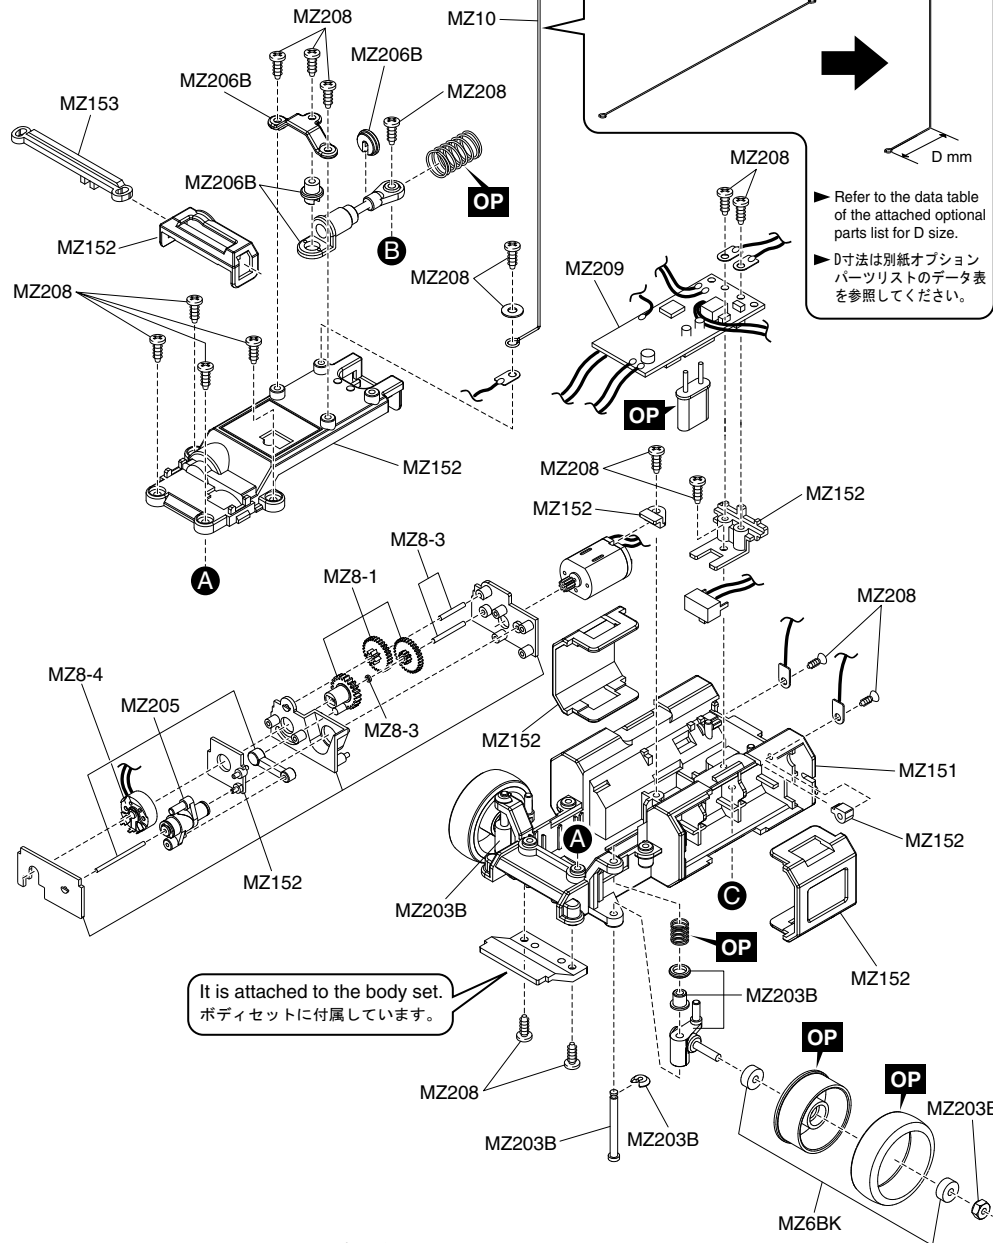

EXPLODED VIEW / EXPLOSIONSZEICHNUNG
/ ECLATf / DESPIECE / 分解図

Type MM, RM/RML / Typ MM, RM/RML
 / Type MM, RM/RML / Tipo MM, RM/RML
 / MMタイプ, RM/RMLタイプ共通

Type MM / Typ MM
 / Type MM / Tipo MM
 / MMタイプ

メーカー指定の純正部品を使用して
 安全にR/Cを楽しみましょう。

▶ The optional parts should be used for the parts marked with **OP**.
 ▶ **OP** の印が付いたパーツはオプションパーツをご利用ください。

EXPLODED VIEW / EXPLOSIONSZEICHNUNG / ECLATf / DESPIECE / 分解図

Type RM/RML / Typ RM/RML / Type RM/RML
/ Tipo RM/RML / RM/RMLタイプの場合

メーカー指定の純正部品を使用して
安全にR/Cを楽しみましょう。

Spare Parts / Ersatzteile / Pieces detachees. / Repuestos / スペアパーツ

No. 品番	Description パーツ名	★定価 (税込)	★発送 手数料 一律 (税込)
MZ151	Main Chassis Set (MR-015) メインシャシーセット (MR-015)	630	210 一律 (税込)
MZ152	Small Parts For Chassis (MR-015) シャシー小物セット (MR-015)	525	
MZ153	Tie Rod & Shock Stay Set タイロッド&ダンパーステーセット	315	
MZ203B	Front Suspension Parts Set フロントサスペンションパーツセット	525	
MZ204	Motor Case Set (MM) モーターケースセット (MM)	473	
MZ205	Servo Saver Assembly サーボセイバーアッセンブリー	630	
MZ206B	Rear Shock Set リアダンパーセット	630	
MZ207	Differential Gear Assembly デフギヤアッセンブリー	945	
MZ208	Screw Set ビスセット	473	
MZ209	R/C Unit Set R/Cユニットセット	8400	
MZ210	Motor Case Set (RM) モーターケースセット (RM)	473	
MZ6BK	Pinion Gear Set (Black) ピニオンギヤセット (ブラック)	525	
MZ8-1	Servo Gear Set サーボギヤセット	420	
MZ8-3	Servo Gear Shaft Set サーボギヤシャフトセット	368	
MZ8-4	Potentiometer ポテンシオメーター	525	
MZ9	Motor Set モーターセット	945	
MZ10	Antenna Set アンテナセット	368	

- ▶ The optional parts should be used for the parts marked with **OP**.
- ▶ **OP** の印が付いたパーツはオプションパーツをご利用ください。