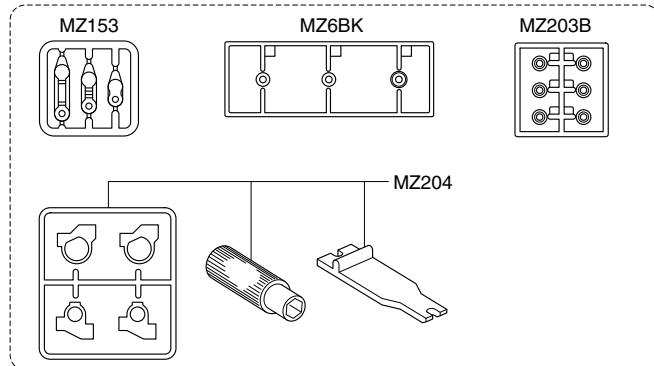

EXPLODED VIEW / EXPLOSIONSZEICHNUNG
/ ECLATf / DESPIECE / 分解図

Type MM, RM/RML / Typ MM, RM/RML
 / Type MM, RM/RML / Tipo MM, RM/RML
 / MMタイプ, RM/RMLタイプ共通

Type MM / Typ MM
 / Type MM / Tipo MM
 / MMタイプ

メーカー指定の純正部品を使用して
 安全にR/Cを楽しみましょう。

▶ The optional parts should be used for the parts marked with **OP**.
 ▶ **OP** の印が付いたパーツはオプションパーツをご利用ください。

EXPLODED VIEW / EXPLOSIONSZEICHNUNG / ECLATf / DESPIECE / 分解図

Type RM/RML / Typ RM/RML / Type RM/RML
/ Tipo RM/RML / RM/RMLタイプの場合

メーカー指定の純正部品を使用して
安全にR/Cを楽しみましょう。

Spare Parts / Ersatzteile / Pieces detachees. / Repuestos / スペアパーツ

No. 品番	Description パーツ名	★定価 (税込)	★発送 手数料 一律 (税込)
MZ151	Main Chassis Set (MR-015) メインシャシーセット (MR-015)	630	210 一律 (税込)
MZ152	Small Parts For Chassis (MR-015) シャシー小物セット (MR-015)	525	
MZ153	Tie Rod & Shock Stay Set タイロッド&ダンパーステーセット	315	
MZ203B	Front Suspension Parts Set フロントサスペンションパーツセット	525	
MZ204	Motor Case Set (MM) モーターケースセット (MM)	473	
MZ205	Servo Saver Assembly サーボセイバーアッセンブリー	630	
MZ206B	Rear Shock Set リアダンパーセット	630	
MZ207	Differential Gear Assembly デフギヤアッセンブリー	945	
MZ208	Screw Set ビスセット	473	
MZ209	R/C Unit Set R/Cユニットセット	8400	
MZ210	Motor Case Set (RM) モーターケースセット (RM)	473	
MZ6BK	Pinion Gear Set (Black) ピニオンギヤセット (ブラック)	525	
MZ8-1	Servo Gear Set サーボギヤセット	420	
MZ8-3	Servo Gear Shaft Set サーボギヤシャフトセット	368	
MZ8-4	Potentiometer ポテンシオメーター	525	
MZ9	Motor Set モーターセット	945	
MZ10	Antenna Set アンテナセット	368	