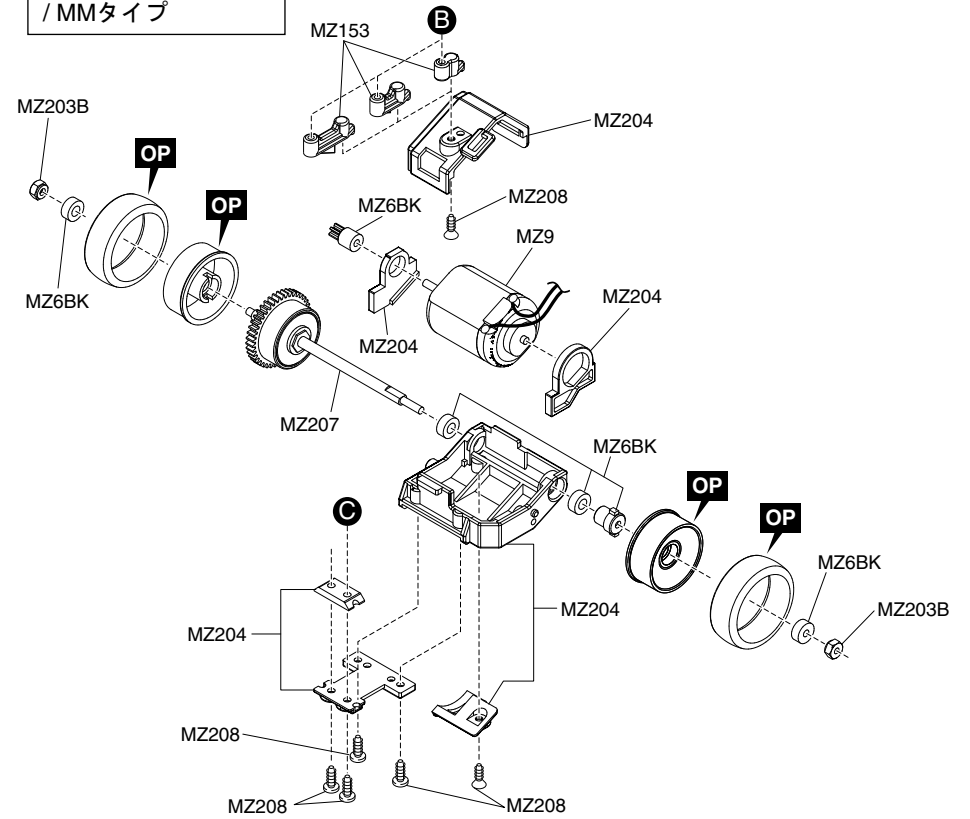

EXPLODED VIEW / EXPLOSIONSZEICHNUNG
/ ECLATf / DESPIECE / 分解図

Type MM, RM/RML / Typ MM, RM/RML
 / Type MM, RM/RML / Tipo MM, RM/RML
 / MMタイプ, RM/RMLタイプ共通

Type MM / Typ MM
 / Type MM / Tipo MM
 / MMタイプ

メーカー指定の純正部品を使用して
 安全にR/Cを楽しみましょう。

▶ The optional parts should be used for the parts marked with **OP**.
 ▶ **OP** の印が付いたパーツはオプションパーツをご利用ください。

EXPLODED VIEW / EXPLOSIONSZEICHNUNG / ECLATf / DESPIECE / 分解図

Type RM/RML / Typ RM/RML / Type RM/RML
/ Tipo RM/RML / RM/RMLタイプの場合

メーカー指定の純正部品を使用して
安全にR/Cを楽しみましょう。

Spare Parts / Ersatzteile / Pieces detachees. / Repuestos / スペアパーツ

No. 品番	Description パーツ名	★定価 (税込)	★発送 手数料 一律 (税込)
MZ151	Main Chassis Set (MR-015) メインシャシーセット (MR-015)	630	210 一律 (税込)
MZ152	Small Parts For Chassis (MR-015) シャシー小物セット (MR-015)	525	
MZ153	Tie Rod & Shock Stay Set タイロッド&ダンパーステーセット	315	
MZ203B	Front Suspension Parts Set フロントサスペンションパーツセット	525	
MZ204	Motor Case Set (MM) モーターケースセット (MM)	473	
MZ205	Servo Saver Assembly サーボセイバーアッセンブリー	630	
MZ206B	Rear Shock Set リアダンパーセット	630	
MZ207	Differential Gear Assembly デフギヤアッセンブリー	945	
MZ208	Screw Set ビスセット	473	
MZ209	R/C Unit Set R/Cユニットセット	8400	
MZ210	Motor Case Set (RM) モーターケースセット (RM)	473	
MZ6BK	Pinion Gear Set (Black) ピニオンギヤセット (ブラック)	525	
MZ8-1	Servo Gear Set サーボギヤセット	420	
MZ8-3	Servo Gear Shaft Set サーボギヤシャフトセット	368	
MZ8-4	Potentiometer ポテンシオメーター	525	
MZ9	Motor Set モーターセット	945	
MZ10	Antenna Set アンテナセット	368	

- ▶ The optional parts should be used for the parts marked with **OP**.
- ▶ **OP** の印が付いたパーツはオプションパーツをご利用ください。