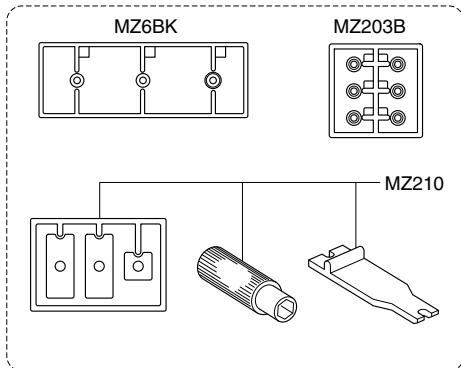

▶ The optional parts should be used for the parts marked with **OP**.
 ▶ **OP** の印が付いたパーツはオプションパーツをご利用ください。

EXPLODED VIEW / EXPLOSIONSZEICHNUNG / ECLATf / DESPIECE / 分解図

Type RM/RML / Typ RM/RML / Type RM/RML
/ Tipo RM/RML / RM/RMLタイプの場合

メーカー指定の純正部品を使用して
安全にR/Cを楽しみましょう。

Spare Parts / Ersatzteile / Pieces detachees. / Repuestos / スペアパーツ

No. 品番	Description パーツ名	★定価 (税込)	★発送 手数料 一律 (税込)
MZ151	Main Chassis Set (MR-015) メインシャシーセット (MR-015)	630	210 一律 (税込)
MZ152	Small Parts For Chassis (MR-015) シャシー小物セット (MR-015)	525	
MZ153	Tie Rod & Shock Stay Set タイロッド&ダンパーステーセット	315	
MZ203B	Front Suspension Parts Set フロントサスペンションパーツセット	525	
MZ204	Motor Case Set (MM) モーターケースセット (MM)	473	
MZ205	Servo Saver Assembly サーボセイバーアッセンブリー	630	
MZ206B	Rear Shock Set リアダンパーセット	630	
MZ207	Differential Gear Assembly デフギヤアッセンブリー	945	
MZ208	Screw Set ビスセット	473	
MZ209	R/C Unit Set R/Cユニットセット	8400	
MZ210	Motor Case Set (RM) モーターケースセット (RM)	473	
MZ6BK	Pinion Gear Set (Black) ピニオンギヤセット (ブラック)	525	
MZ8-1	Servo Gear Set サーボギヤセット	420	
MZ8-3	Servo Gear Shaft Set サーボギヤシャフトセット	368	
MZ8-4	Potentiometer ポテンシオメーター	525	
MZ9	Motor Set モーターセット	945	
MZ10	Antenna Set アンテナセット	368	