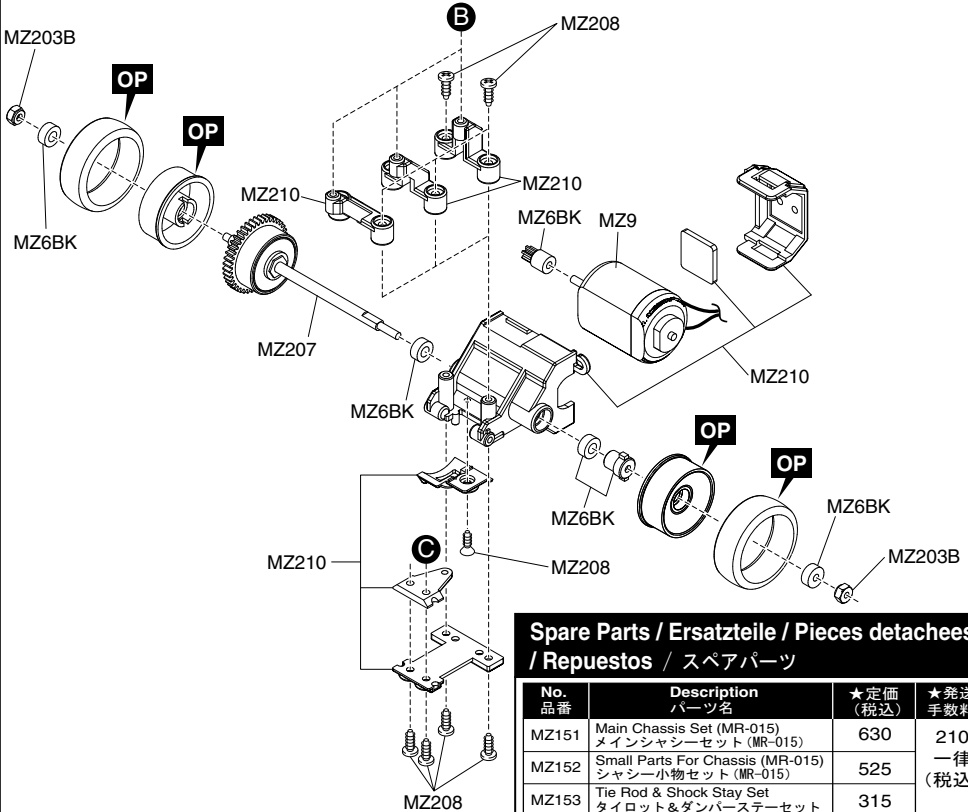

EXPLODED VIEW / EXPLOSIONSZEICHNUNG
/ ECLATf / DESPIECE / 分解図

Type MM, RM/RML / Typ MM, RM/RML
 / Type MM, RM/RML / Tipo MM, RM/RML
 / MMタイプ, RM/RMLタイプ共通

Type MM / Typ MM
 / Type MM / Tipo MM
 / MMタイプ

メーカー指定の純正部品を使用して
 安全にR/Cを楽しみましょう。

▶ The optional parts should be used for the parts marked with **OP**.
 ▶ **OP** の印が付いたパーツはオプションパーツをご利用ください。

EXPLODED VIEW / EXPLOSIONSZEICHNUNG / ECLATf / DESPIECE / 分解図

Type RM/RML / Typ RM/RML / Type RM/RML
/ Tipo RM/RML / RM/RMLタイプの場合

メーカー指定の純正部品を使用して
安全にR/Cを楽しみましょう。

Spare Parts / Ersatzteile / Pieces detachees. / Repuestos / スペアパーツ

No. 品番	Description パーツ名	★定価 (税込)	★発送 手数料 一律 (税込)
MZ151	Main Chassis Set (MR-015) メインシャシーセット (MR-015)	630	210 一律 (税込)
MZ152	Small Parts For Chassis (MR-015) シャシー小物セット (MR-015)	525	
MZ153	Tie Rod & Shock Stay Set タイロッド&ダンパーステーセット	315	
MZ203B	Front Suspension Parts Set フロントサスペンションパーツセット	525	
MZ204	Motor Case Set (MM) モーターケースセット (MM)	473	
MZ205	Servo Saver Assembly サーボセイバーアッセンブリー	630	
MZ206B	Rear Shock Set リアダンパーセット	630	
MZ207	Differential Gear Assembly デフギヤアッセンブリー	945	
MZ208	Screw Set ビスセット	473	
MZ209	R/C Unit Set R/Cユニットセット	8400	
MZ210	Motor Case Set (RM) モーターケースセット (RM)	473	
MZ6BK	Pinion Gear Set (Black) ピニオンギヤセット (ブラック)	525	
MZ8-1	Servo Gear Set サーボギヤセット	420	
MZ8-3	Servo Gear Shaft Set サーボギヤシャフトセット	368	
MZ8-4	Potentiometer ポテンシオメーター	525	
MZ9	Motor Set モーターセット	945	
MZ10	Antenna Set アンテナセット	368	

- ▶ The optional parts should be used for the parts marked with **OP**.
- ▶ **OP** の印が付いたパーツはオプションパーツをご利用ください。