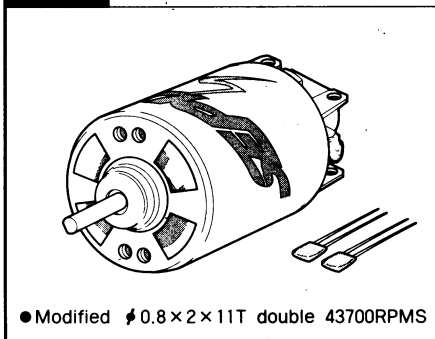

**EXT-25 Carbon nerfwing**  
카본 너프윙 ₩ 15,000

**EXT-26 Heatsink motor mount**  
모터 마운트 ₩ 15,000

**EXT-27 Motor mount L**  
모터 마운트 L ₩ 13,000

**EXT-28 Carbon wheel guard**  
카본 휠 가이드 ₩ 6,000

**LINK PARTS**

**AJ-931 Sepia speed motor**  
세피아 스피드 모터 ₩ 35,000