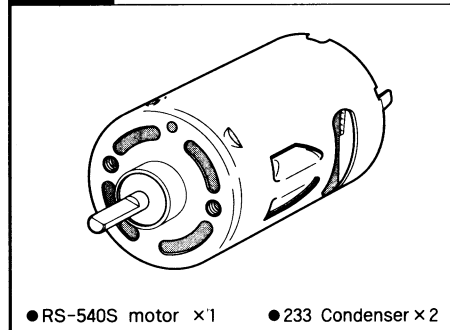

**AJ-932 Sepia force motor**  
세피아 포스 모터 ₩ 18,000

**WY-35 Tie rod set**  
타이로드 세트 ₩ 3,000

**WY-39 Linkage**  
링크케이지 ₩ 3,000

**H-15 RS-380S motor**  
모터 ₩ 9,000

**RB-16 RS-540 motor**  
모터 ₩ 12,000

**WT-14A Turnbuckle rod (L52)**  
 턴버클 로드 ₩ 2,500

● 52mm Turnbuckle rod × 2

**WT-14B Turnbuckle rod (L42)**  
 턴버클 로드 ₩ 4,500

● 42mm Turnbuckle rod × 4

**WT-14C Turnbuckle rod (L26,34)**  
 턴버클 로드 ₩ 3,500

● 34mm Turnbuckle rod × 1  
 ● 26mm Turnbuckle rod × 2