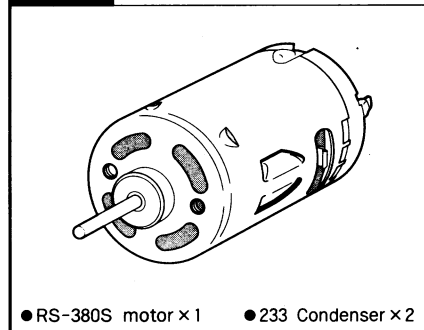

**AJ-932 Sepia force motor**  
세피아 포스 모터 ₩ 18,000

**WY-35 Tie rod set**  
타이로드 세트 ₩ 3,000

**WY-39 Linkage**  
링크케이지 ₩ 3,000

**H-15 RS-380S motor**  
모터 ₩ 9,000

**RB-16 RS-540 motor**  
모터 ₩ 12,000

**WT-14A Turnbuckle rod (L52)**  
 턴버클 로드 ₩ 2,500

● 52mm Turnbuckle rod × 2

**WT-14B Turnbuckle rod (L42)**  
 턴버클 로드 ₩ 4,500

● 42mm Turnbuckle rod × 4

**WT-14C Turnbuckle rod (L26,34)**  
 턴버클 로드 ₩ 3,500

● 34mm Turnbuckle rod × 1  
 ● 26mm Turnbuckle rod × 2