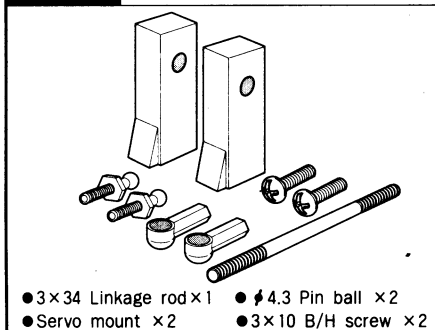

WY-39 Linkage
링크케이지 ₩ 3,000