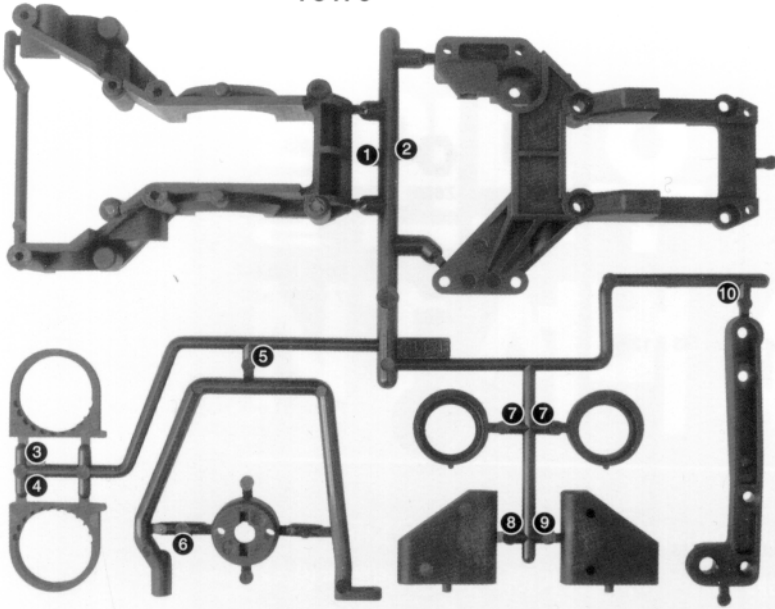

Plastic Parts
Plastikteile
Pièces plastique
プラスチックパーツ

- = Parts not used in this kit
- = Werden in diesem Baukasten nicht benötigt.
- = Inutilisé dans ce kit
- = 使用しないパーツ

73476