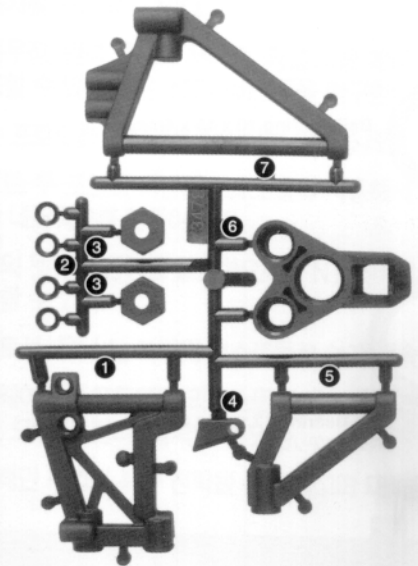

Plastic Parts
Plastikteile
Pièces plastique
プラスチックパーツ

- = Parts not used in this kit
- = Werden in diesem Baukasten nicht benötigt.
- = Inutilisé dans ce kit
- = 使用しないパーツ

73478