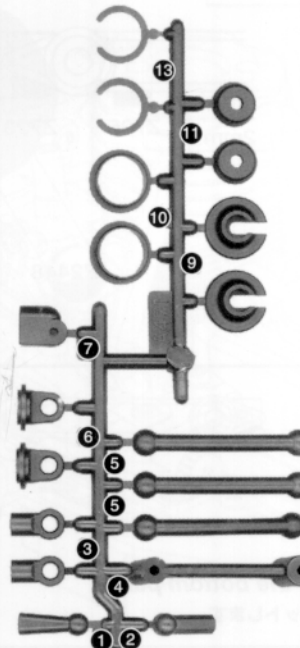

A397

A471 x2