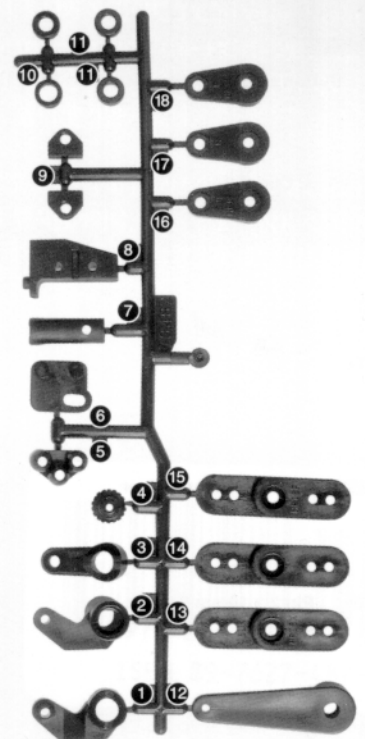

**Parts Size Reference**  
**Teile Referenz**  
**Pièces (echelle 1)**  
**パーツ原寸大**

6121 Body Pin (Small)  
ボディピン(小)

6122 Body Pin (Medium)  
ボディピン(中)

6158 Foam Washer 5 x 10 x 2mm  
スポンジワッシャー

6765 Shock Spring 14 x 20 x 1.7mm x 6coils  
ショックスプリング 14 x 20 x 1.7mm 580gf/mm

73476

73477

73478

73479

73480

73482

73481a

73483

73484

73485 x2

73486

75008b

2nd Spur Gear  
2速スパーギヤ

1st Spur Gear  
1速スパーギヤ

A374 x2

A397