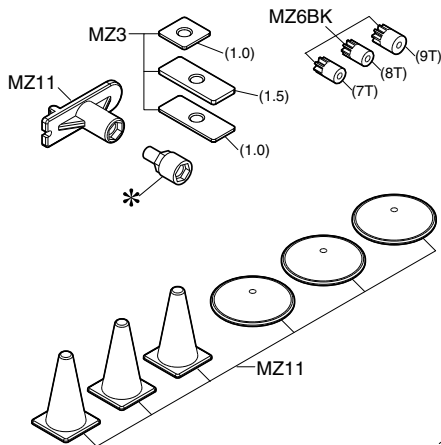

EXPLODED VIEW / EXPLOSIONSZEICHNUNG / ECLATE / DESPIECE / 分解図

* It is attached to the wheel set.
ホイールセットに付属しています。

Spare Parts / Ersatzteile / Pieces detachées. / Repuestos / スペアパーツ

No. 品番	Description パーツ名	定価	発送 手数料
MZ1	Main Chassis Set メインシャシーセット	600	200 (一律)
MZ2	Chassis Small Parts Set シャシー小物セット	450	
MZ3	Motor Case Set モーターケースセット	450	
MZ4	Suspension Parts Set サスペンションパーツセット	500	
MZ5	Diff. Gear Assembly デフギアアッセンブリー	900	
MZ6BK	Pinion Gear Set (Black) ピニオンギヤセット (ブラック)	500	
MZ7	Metal Parts Set 金属パーツセット	450	
MZ8	R/C Unit Set R/C ユニットセット	7500	
MZ8-1	Servo Gear Set サーボギヤセット	400	
MZ8-2	Servo Case Set サーボケースセット	800	
MZ9	Motor Set モーターセット	900	
MZ10	Antenna アンテナ	350	
MZ11	Pylon Set パイロンセット	450	

▶ The optional parts should be used for the parts marked with **OP**.

▶ **OP** の印が付いたパーツはオプションパーツをご利用ください。