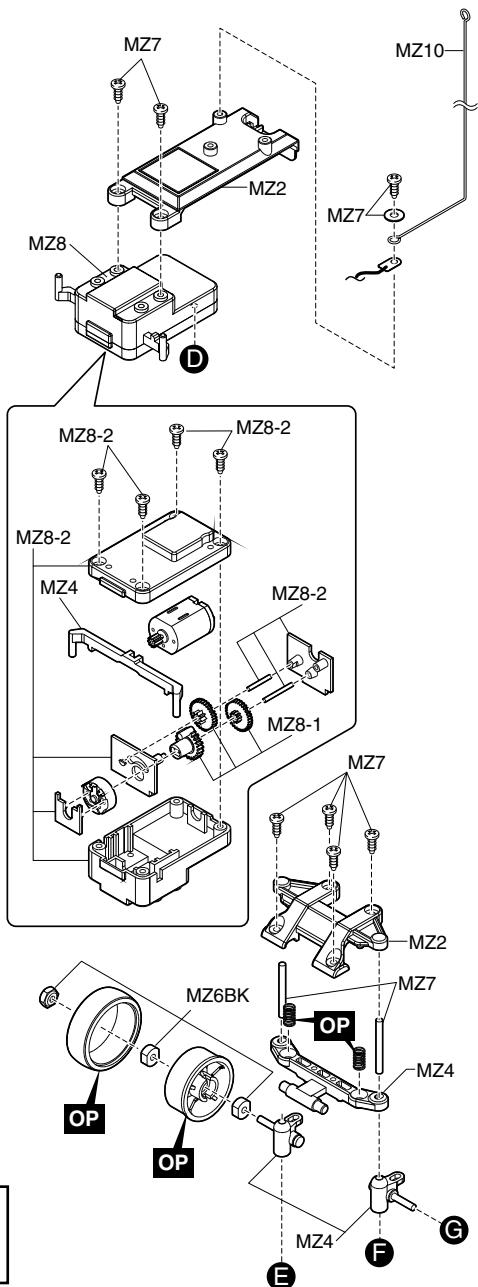

EXPLODED VIEW / EXPLOSIONSZEICHNUNG / ECLATE / DESPIECE / 分解図

* It is attached to the wheel set.
ホイールセットに付属しています。

Spare Parts / Ersatzteile / Pieces detachées. / Repuestos / スペアパーツ

No. 品番	Description パーツ名	定価	発送 手数料
MZ1	Main Chassis Set メインシャシーセット	600	200 (一律)
MZ2	Chassis Small Parts Set シャシー小物セット	450	
MZ3	Motor Case Set モーターケースセット	450	
MZ4	Suspension Parts Set サスペンションパーツセット	500	
MZ5	Diff. Gear Assembly デフギアアッセンブリー	900	
MZ6BK	Pinion Gear Set (Black) ピニオンギヤセット (ブラック)	500	
MZ7	Metal Parts Set 金属パーツセット	450	
MZ8	R/C Unit Set R/C ユニットセット	7500	
MZ8-1	Servo Gear Set サーボギヤセット	400	
MZ8-2	Servo Case Set サーボケースセット	800	
MZ9	Motor Set モーターセット	900	
MZ10	Antenna アンテナ	350	
MZ11	Pylon Set パイロンセット	450	

▶ The optional parts should be used for the parts marked with **OP**.

▶ **OP** の印が付いたパーツはオプションパーツをご利用ください。