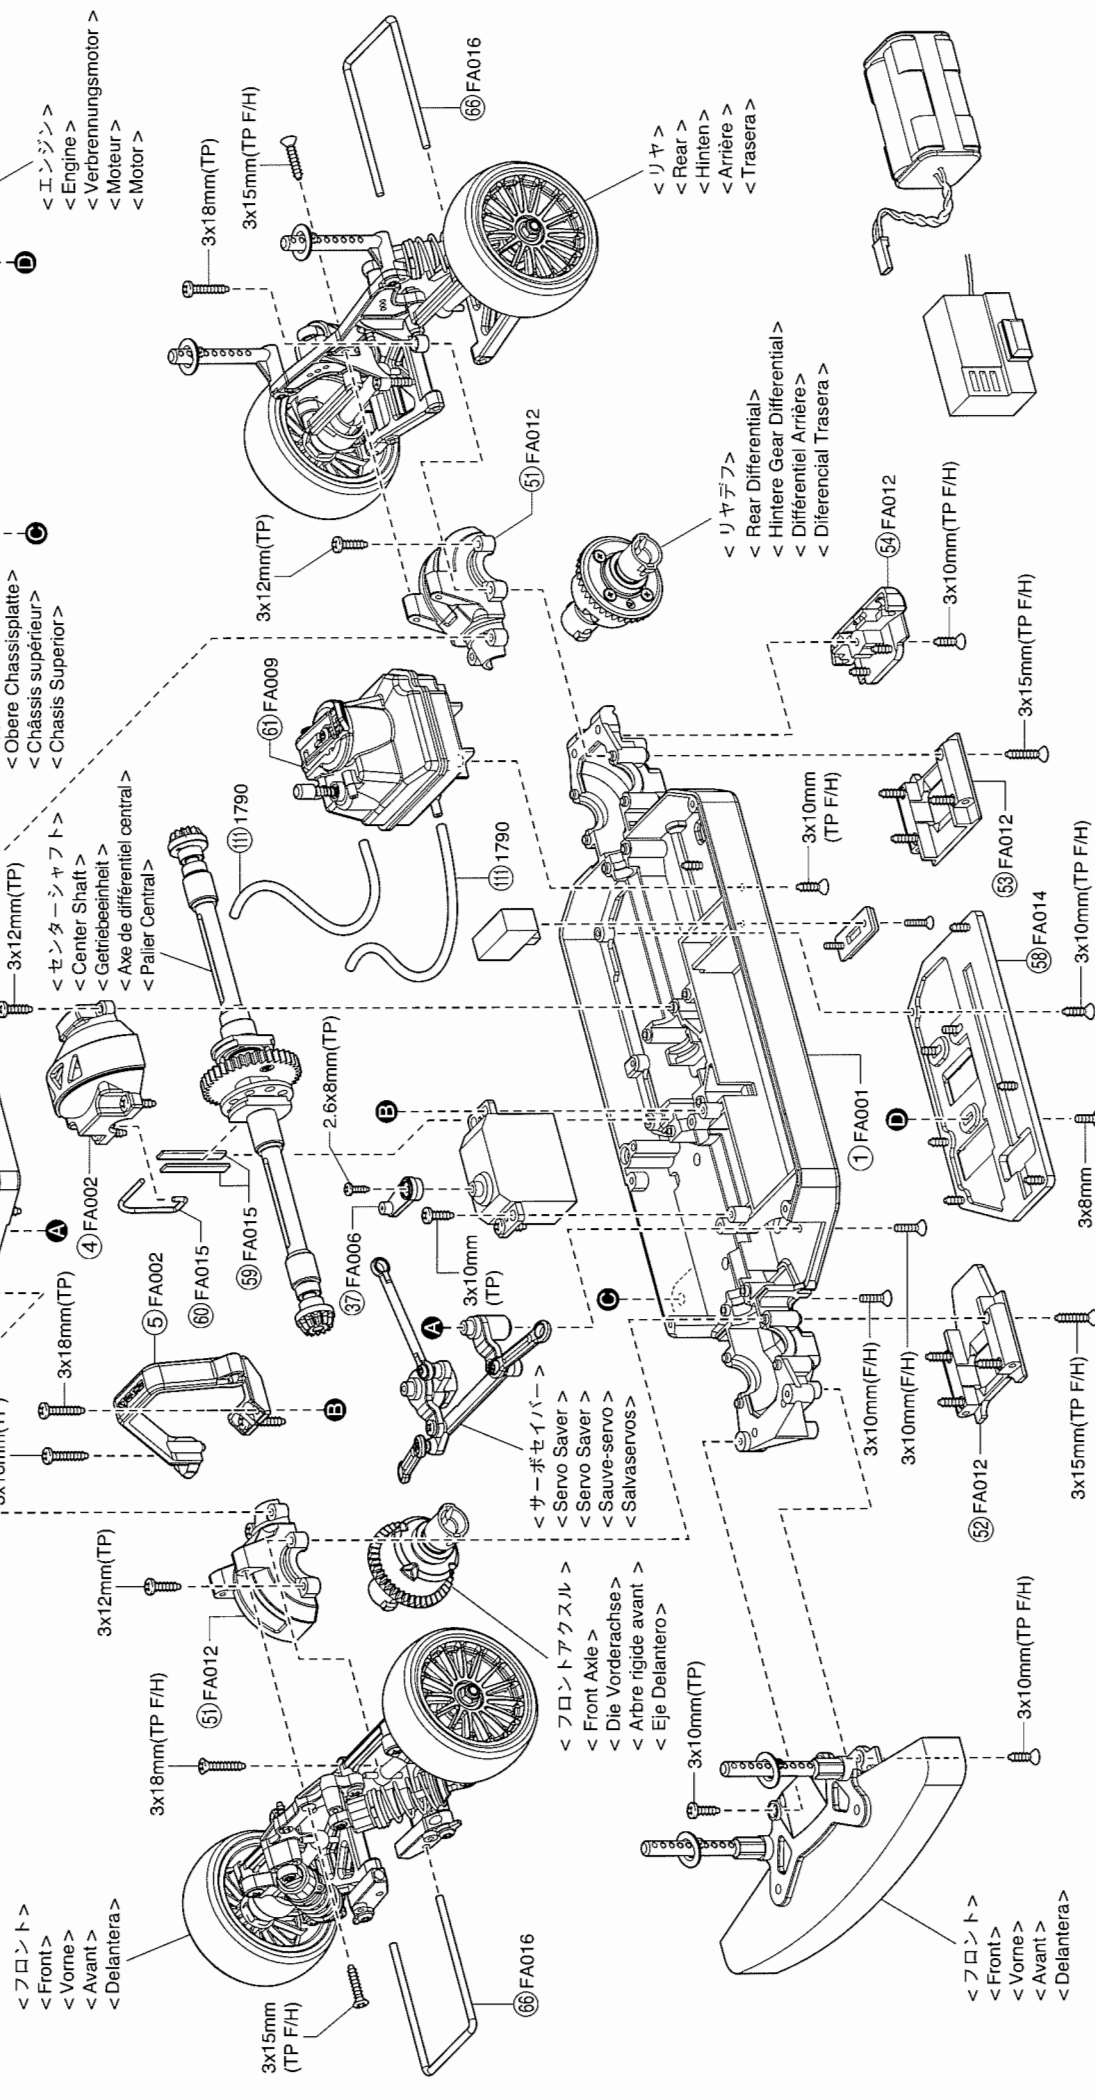

● 分解図
EXPLODED VIEW
EXPLOSIONSZEICHNUNG
VUE ECLATEE
DESPIECE

分解図 / Exploded View / Explosionszeichnung / Eclaté / Despiece

フロント / Front / Vorne /
Avant / Delantera

サーボセイバー / Servo Saver / Servo Saver /
Sauve-servo / Salvaservos

アッパーシャシー / Upper Chassis / Obere Chassisplatte /
Châssis supérieur / Chasis Superior

センターシャフト / Center Shaft / Getriebereinheit /
 Axe de différentiel central / Palier Central

エンジン / Engine / Verbrennungsmotor /
 Moteur / Motor

< フロントアクスル >
< Front Axle >
< Die Vorderachse >
< Arbre rigide avant >
< Eje Delantero >

ダンパー / Shock Absorber / Stoßdämpfer
Amortisseur / Amortiguador

< リヤダンパー >
< Rear Shock >
< Stoßdämpfer, hinten >
< Amortisseurs arrière >
< Amortiguadores Traseros >