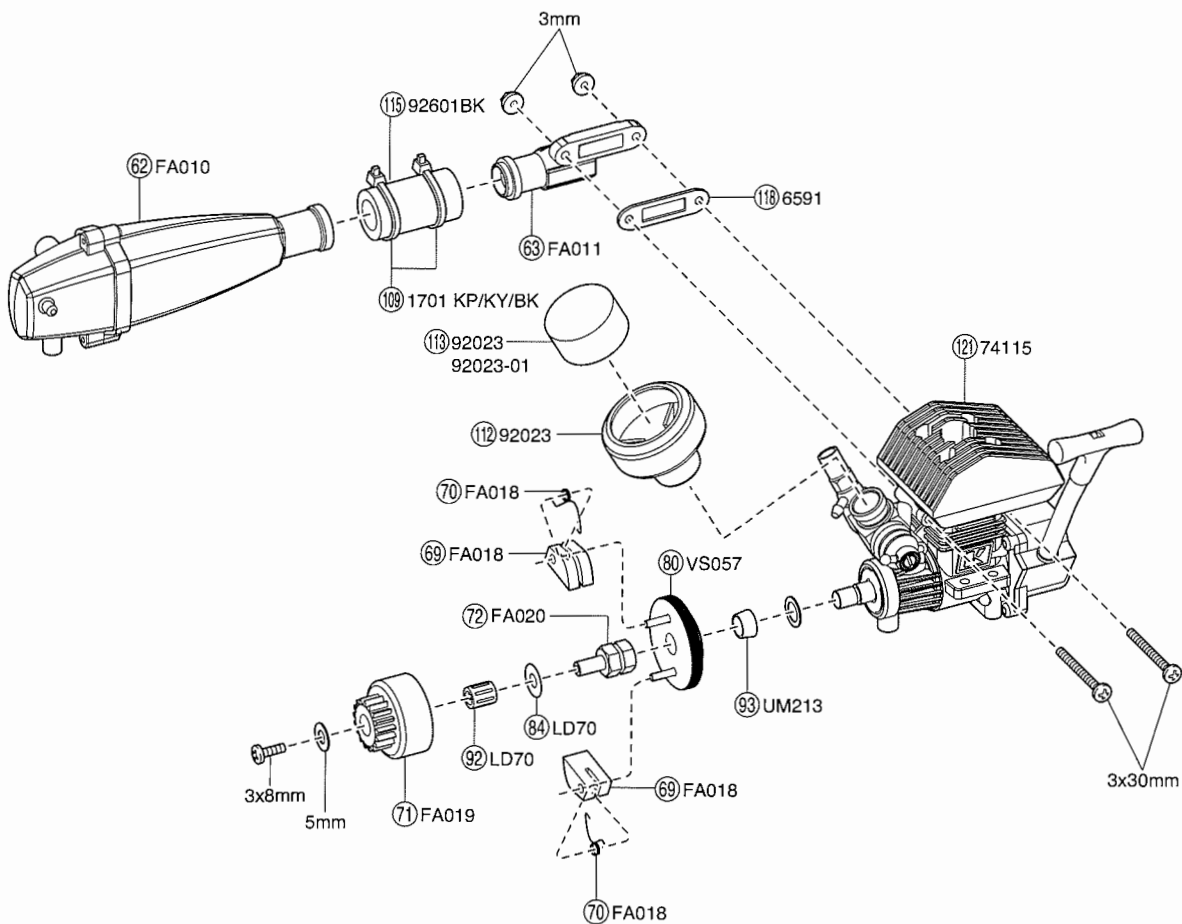

● 分解図
EXPLODED VIEW
EXPLOSIONSZEICHNUNG
VUE ECLATEE
DESPIECE

分解図 / Exploded View / Explosionszeichnung / Eclaté / Despiece

フロント / Front / Vorne /
Avant / Delantera

サーボセイバー / Servo Saver / Servo Saver /
Sauve-servo / Salvaservos

アッパーシャシー / Upper Chassis / Obere Chassisplatte /
Châssis supérieur / Chasis Superior

センターシャフト / Center Shaft / Getriebereinheit /
 Axe de différentiel central / Palier Central

エンジン / Engine / Verbrennungsmotor /
 Moteur / Motor

< フロントアクスル >
< Front Axle >
< Die Vorderachse >
< Arbre rigide avant >
< Eje Delantero >

ダンパー / Shock Absorber / Stoßdämpfer
Amortisseur / Amortiguador

< リヤダンパー >
< Rear Shock >
< Stoßdämpfer, hinten >
< Amortisseurs arrière >
< Amortiguadores Traseros >