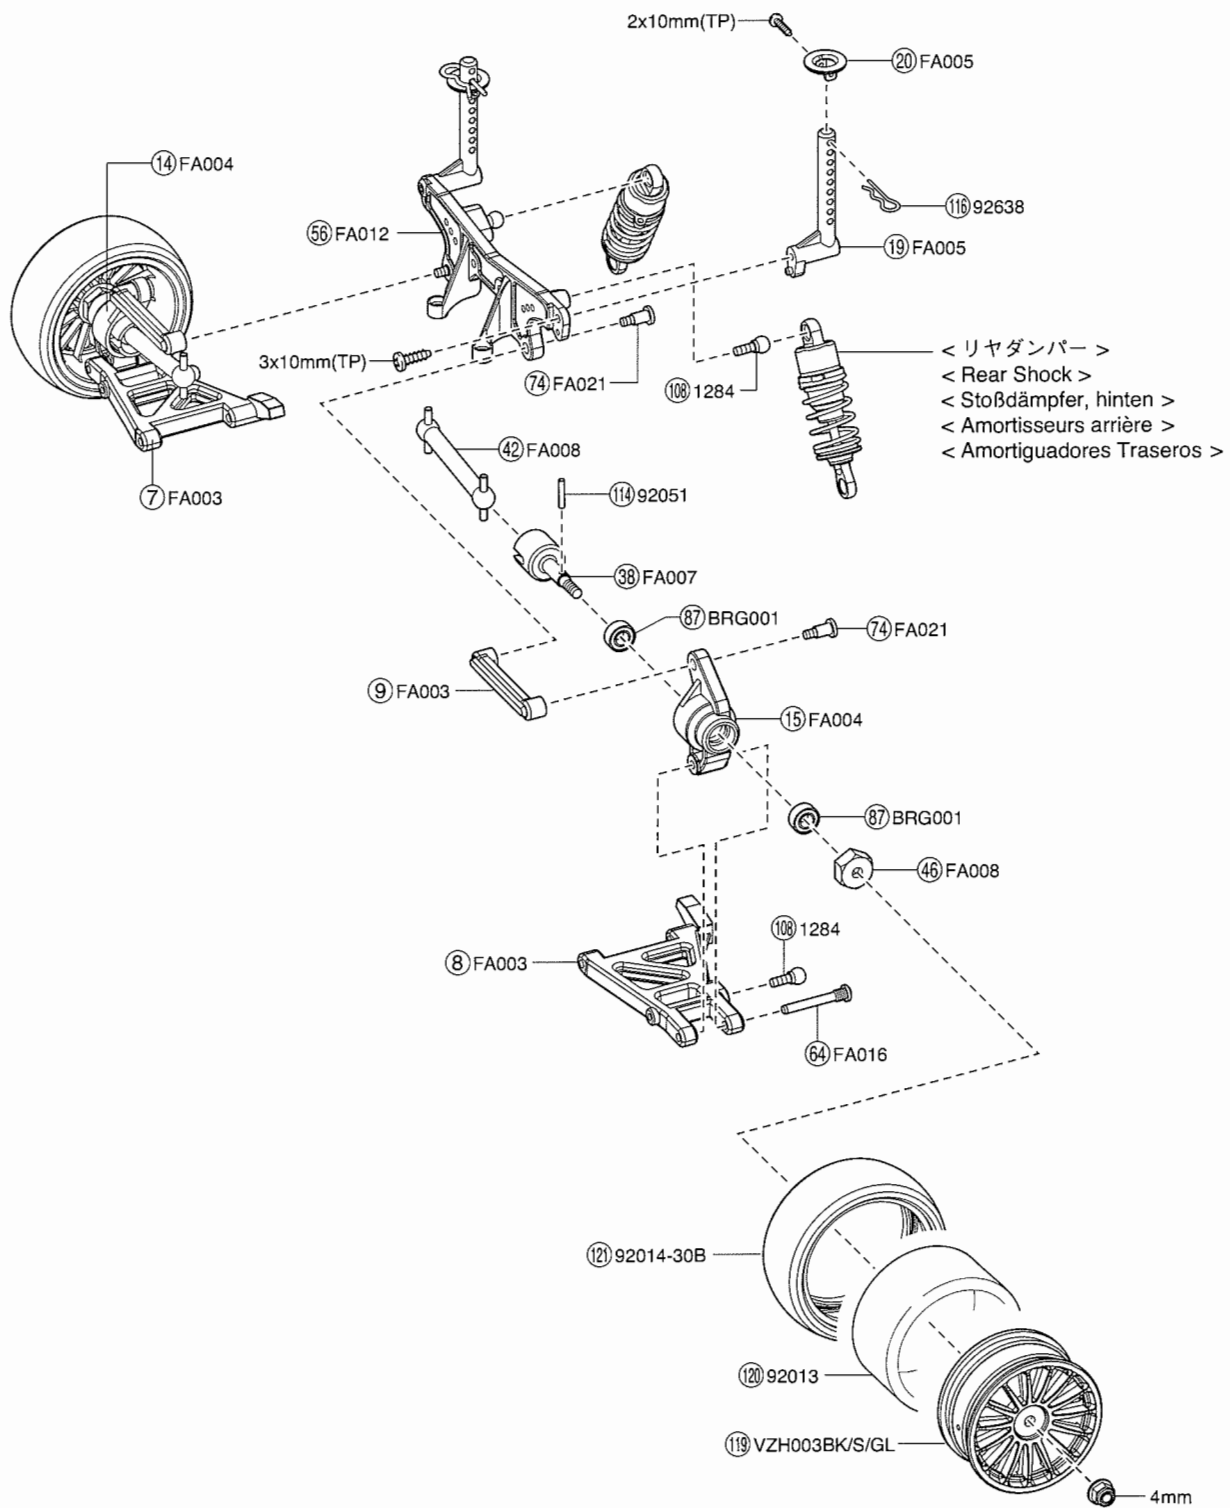

リヤ / Rear / Hinten /
Arrière / Trasera