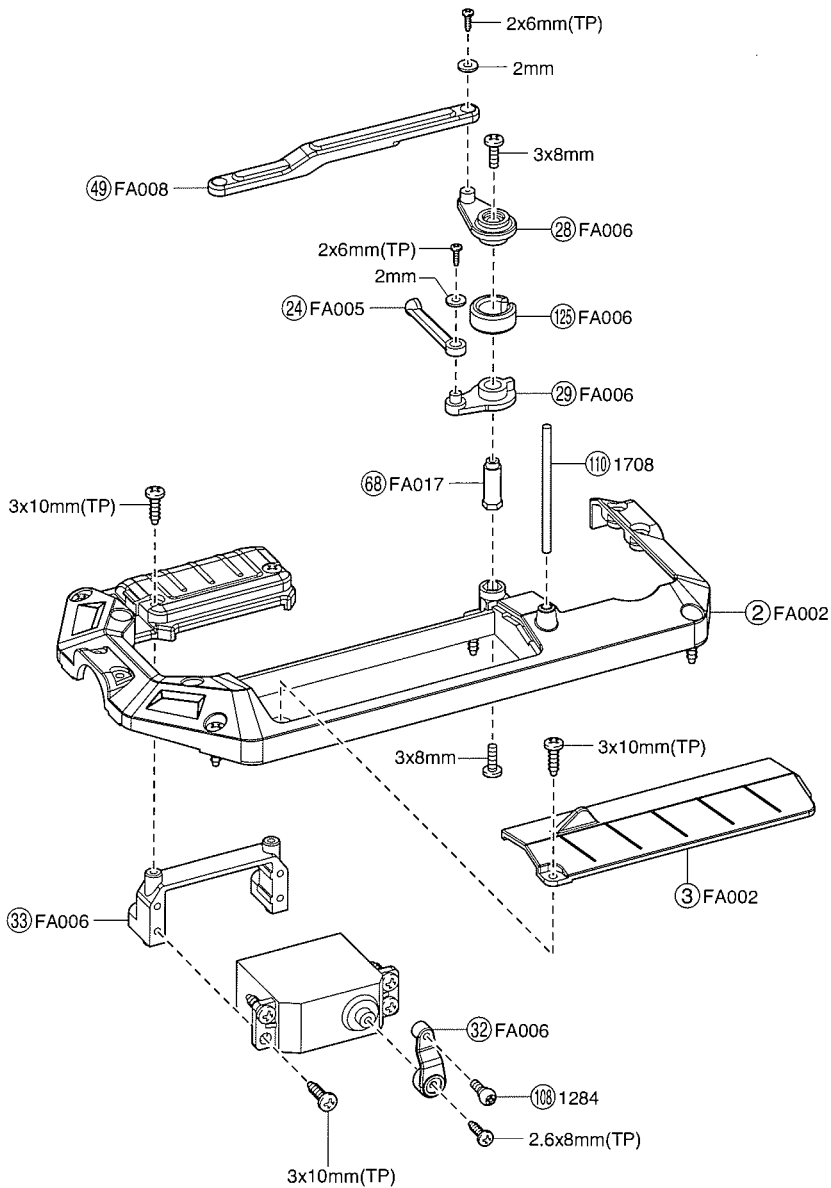

● 分解図
EXPLODED VIEW
EXPLOSIONSZEICHNUNG
VUE ECLATEE
DESPIECE

分解図 / Exploded View / Explosionszeichnung / Eclaté / Despiece

フロント / Front / Vorne /
Avant / Delantera

サーボセイバー / Servo Saver / Servo Saver /
Sauve-servo / Salvaservos

アッパーシャシー / Upper Chassis / Obere Chassisplatte /
Châssis supérieur / Chasis Superior

センターシャフト / Center Shaft / Getriebereinheit /
 Axe de différentiel central / Palier Central

エンジン / Engine / Verbrennungsmotor /
 Moteur / Motor

< フロントアクスル >
< Front Axle >
< Die Vorderachse >
< Arbre rigide avant >
< Eje Delantero >

ダンパー / Shock Absorber / Stoßdämpfer
Amortisseur / Amortiguador

< リヤダンパー >
< Rear Shock >
< Stoßdämpfer, hinten >
< Amortisseurs arrière >
< Amortiguadores Traseros >