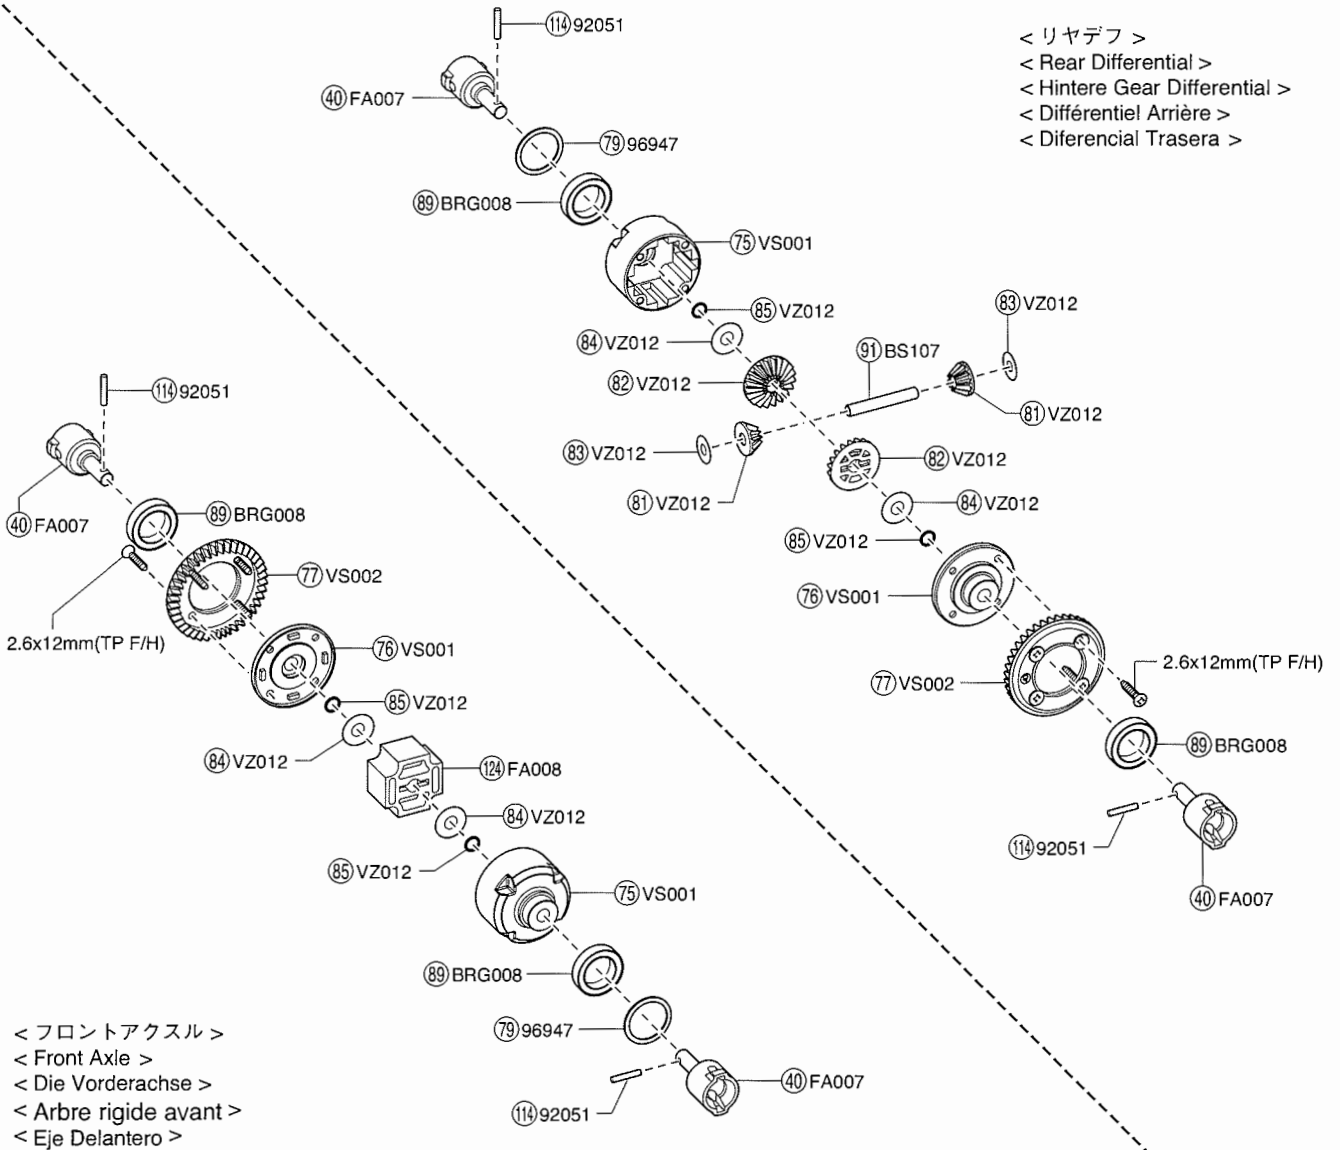

● 分解図
EXPLODED VIEW
EXPLOSIONSZEICHNUNG
VUE ECLATEE
DESPIECE

分解図 / Exploded View / Explosionszeichnung / Eclaté / Despiece

フロント / Front / Vorne /
Avant / Delantera

サーボセイバー / Servo Saver / Servo Saver /
Sauve-servo / Salvaservos

アッパーシャシー / Upper Chassis / Obere Chassisplatte /
Châssis supérieur / Chasis Superior

センターシャフト / Center Shaft / Getriebereinheit /
 Axe de différentiel central / Palier Central

エンジン / Engine / Verbrennungsmotor /
 Moteur / Motor

リヤ / Rear / Hinten /
Arrière / Trasera

デフギヤ / Differential / Gear Differential
Différentiel / Diferencial

< リヤデフ >
< Rear Differential >
< Hintere Gear Differential >
< Différentiel Arrière >
< Diferencial Trasera >